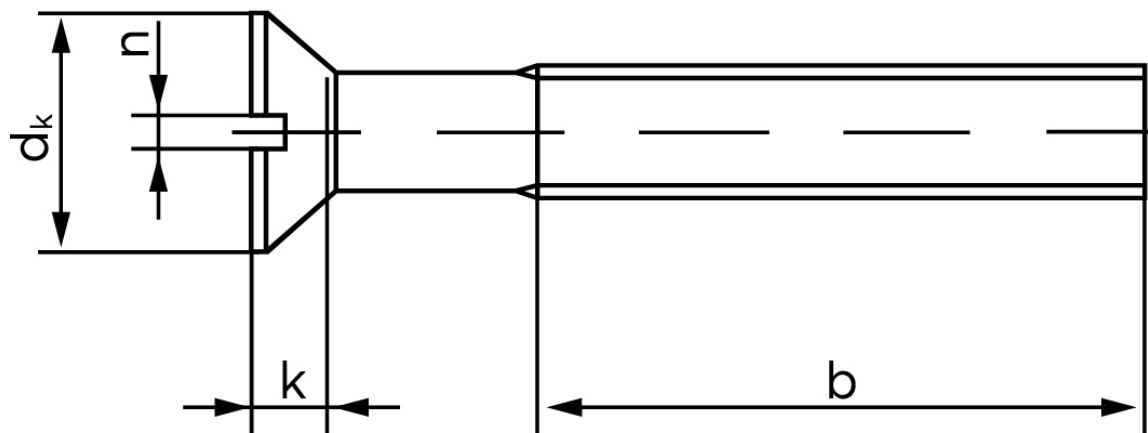

BOLTE.DK

KVALITETSSKRUER OG -BOLTE PÅ NETTET

Undersænket Maskinskrue M/Ligekærv DIN 963 Rustfri-Syrefast A4 M4x5 (200 Stk)

SKU: 009639409040005

GTIN:

Norm	DIN 963
Dimensions	4
d_k ISO/DIN	8.4/7.5
$k_{ISO/DIN}$	2.7/2.2
b^*	22
n^*	1,2

Bemærk disse data er vejledende, og informationerne skal anses som vejledende, Bolte.dk stiller ingen garanti eller kan stilles til ansvar for overstående datatabel. Er du i tvivl så kontakt os på 75154999.

Vil du vide mere om dette produkt
Forespørg pris her