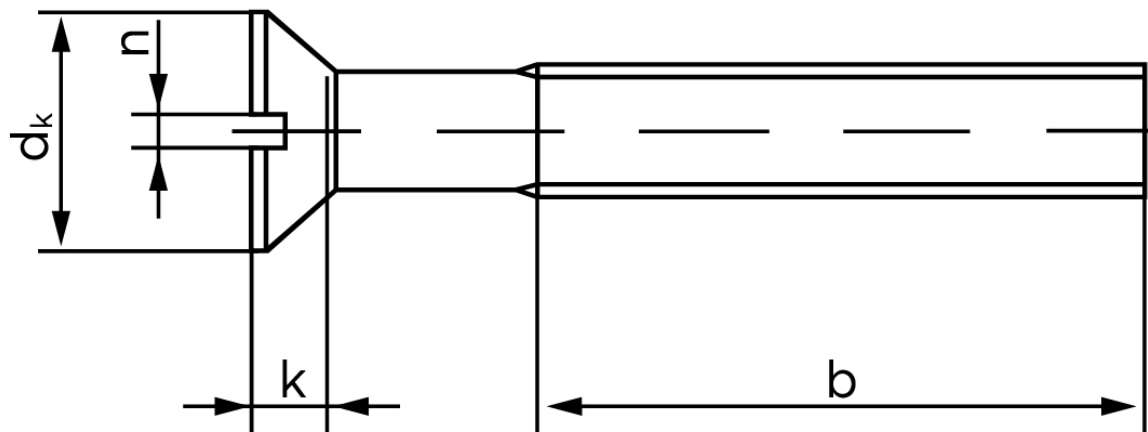

BOLTE

KVALITETSSKRUER OG -BOLTE PÅ NETTET

Undersænket Maskinskrue M/Ligekærv DIN 963 Rustfri-Syrefast A4 M5x25 (200 Stk)

SKU: 009639409050025

GTIN:

Norm	DIN 963
Dimensions	5
d_k ISO/DIN	9.3/9.2
$k_{ISO/DIN}$	2.7/2.5
b^*	25
n^*	1,2

Bemærk disse data er vejledende, og informationerne skal anses som vejledende, Bolte.dk stiller ingen garanti eller kan stilles til ansvar for overstående datatabel. Er du i tvivl så kontakt os på 75154999.

Vil du vide mere om dette produkt
Forespørg pris her