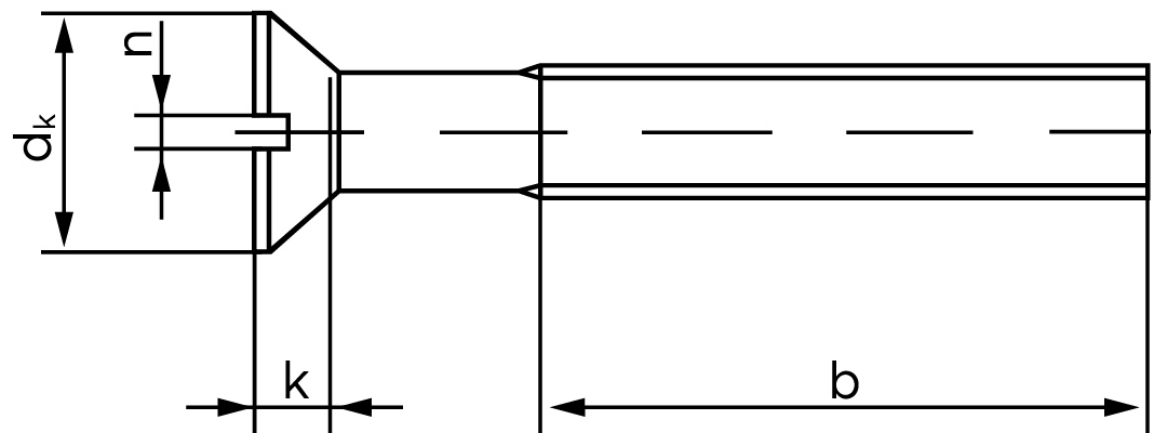

## Undersænket Maskinskrue M/Ligekærv DIN 963 Rustfri A2 M5x40 (100 Stk)

SKU: 009639209050040

GTIN:

Norm	DIN 963
Dimensions	5
$d_k$ ISO/DIN	9.3/9.2
$k_{ISO/DIN}$	2.7/2.5
$b^*$	25
$n^*$	1,2

Bemærk disse data er vejledende, og informationerne skal anses som vejledende, Bolte.dk stiller ingen garanti eller kan stilles til ansvar for overstående datatabel. Er du i tvivl så kontakt os på 75154999.