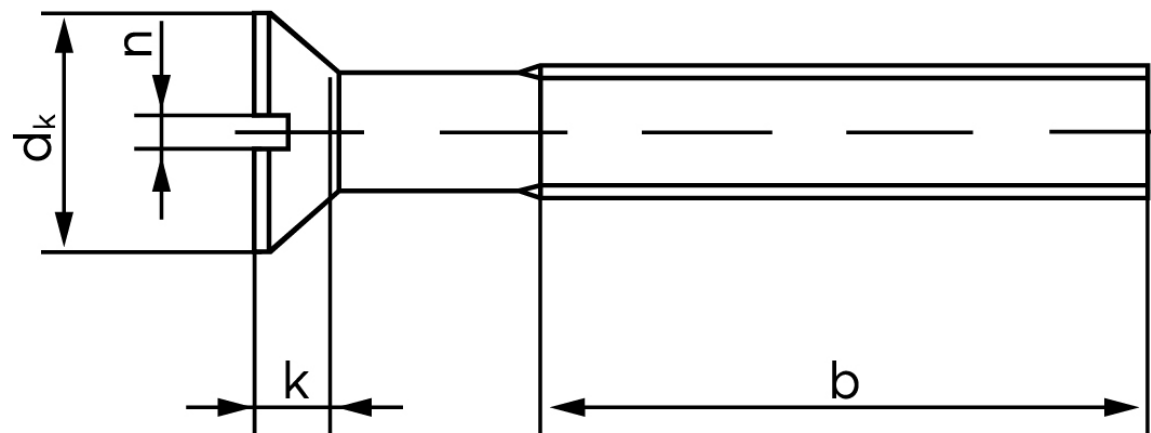

## Undersænket Maskinskrue M/Ligekærv DIN 963 Rustfri A2 M5x70 (100 Stk)

SKU: 009639209050070

GTIN:

Norm	DIN 963
Dimensions	5
$d_k$ ISO/DIN	9.3/9.2
$k_{ISO/DIN}$	2.7/2.5
$b^*$	25
$n^*$	1,2

Bemærk disse data er vejledende, og informationerne skal anses som vejledende, Bolte.dk stiller ingen garanti eller kan stilles til ansvar for overstående datatabel. Er du i tvivl så kontakt os på 75154999.