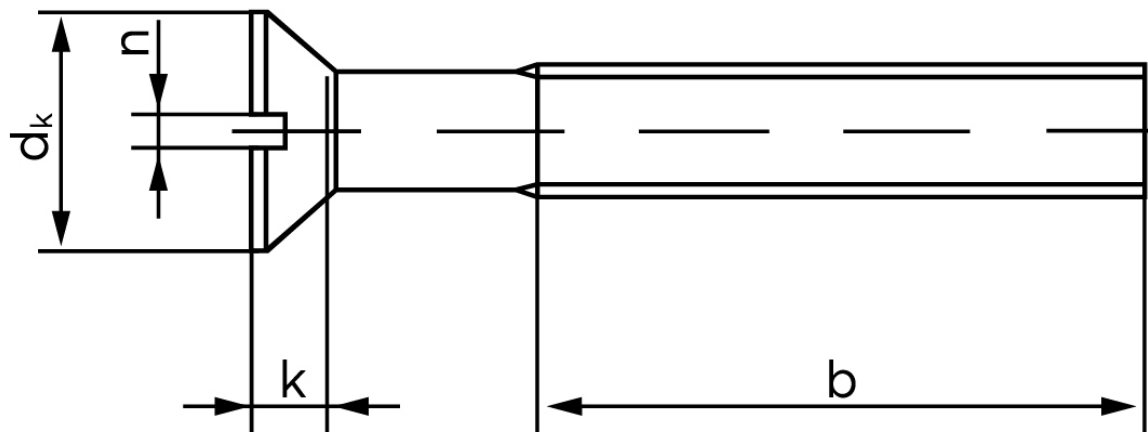

BOLTE

KVALITETSSKRUER OG -BOLTE PÅ NETTET

Undersænket Maskinskrue M/Ligekærv DIN 963 Elforzinket Stål Kl. 4.8 M6x14 (1000 Stk)

SKU: 009634100060014

GTIN:

Norm	DIN 963
Dimensions	6
d_k ISO/DIN	11.3/11
$k_{ISO/DIN}$	3.3/3
b^*	28
n^*	1,6

Bemærk disse data er vejledende, og informationerne skal anses som vejledende, Bolte.dk stiller ingen garanti eller kan stilles til ansvar for overstående datatabel. Er du i tvivl så kontakt os på 75154999.

Vil du vide mere om dette produkt
Forespørg pris her