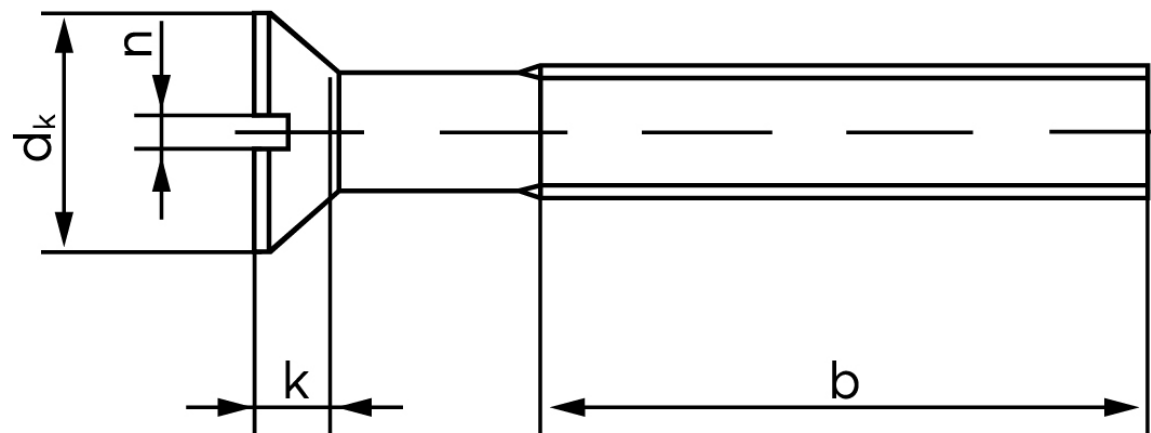

## Undersænket Maskinskrue M/Ligekærv DIN 963 Elforzinket Stål Kl. 4.8 M6x16 (1000 Stk)

SKU: 009634100060016

GTIN:

Norm	DIN 963
Dimensions	6
$d_k$ ISO/DIN	11.3/11
$k_{ISO/DIN}$	3.3/3
$b^*$	28
$n^*$	1,6

Bemærk disse data er vejledende, og informationerne skal anses som vejledende, Bolte.dk stiller ingen garanti eller kan stilles til ansvar for overstående datatabel. Er du i tvivl så kontakt os på 75154999.