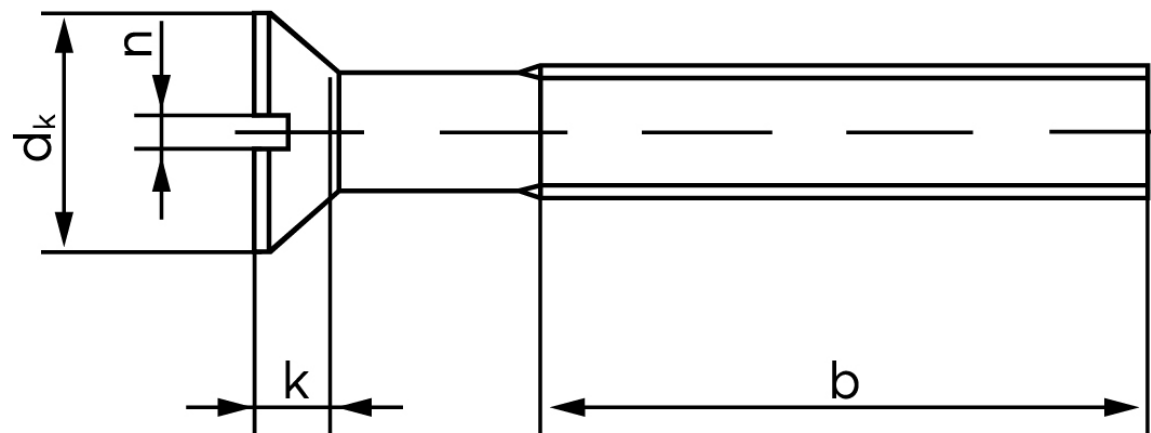

## Undersænket Maskinskrue M/Ligekærv DIN 963 Rustfri A2 M6x16 (100 Stk)

SKU: 009639209060016

GTIN:

Norm	DIN 963
Dimensions	6
$d_k$ ISO/DIN	11.3/11
$k_{ISO/DIN}$	3.3/3
$b^*$	28
$n^*$	1,6

Bemærk disse data er vejledende, og informationerne skal anses som vejledende, Bolte.dk stiller ingen garanti eller kan stilles til ansvar for overstående datatabel. Er du i tvivl så kontakt os på 75154999.