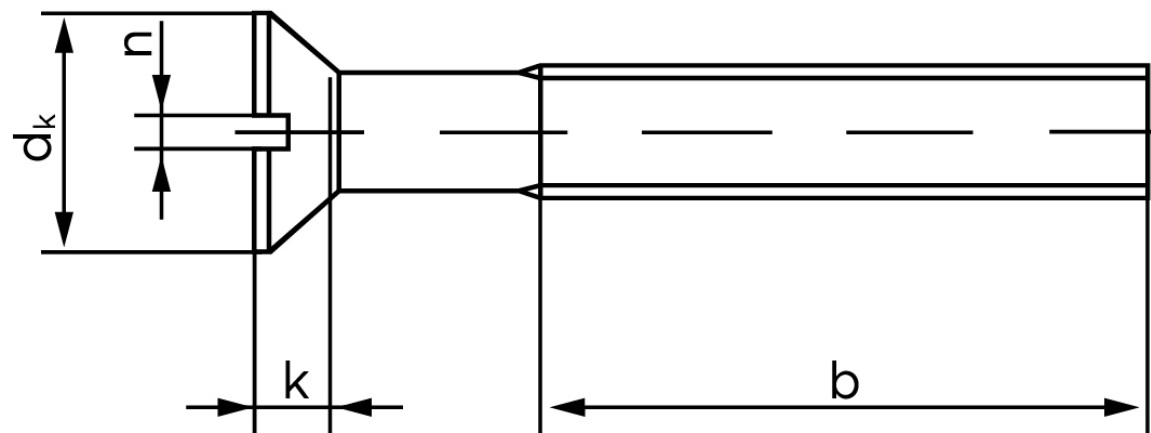

Undersænket Maskinskrue M/Ligekærv DIN 963 Plastik PA (Polyamid) M6x30 (200 Stk)

SKU: 009636000060030

GTIN:

| Norm | DIN 963 |
|---------------|---------|
| Dimensions | 6 |
| d_k ISO/DIN | 11.3/11 |
| k ISO/DIN | 3.3/3 |
| b^* | 28 |
| n^* | 1,6 |