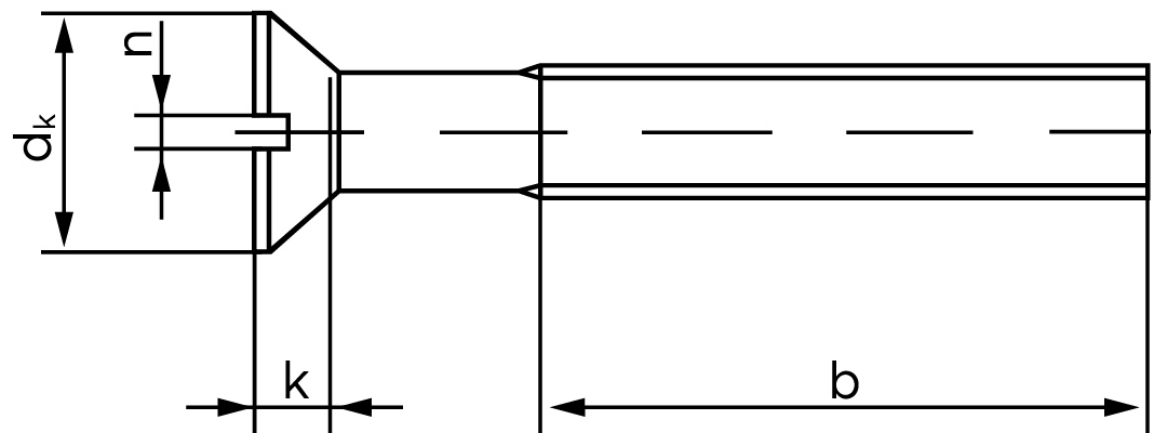

BOLTE.DK

KVALITETSSKRUER OG -BOLTE PÅ NETTET

Undersænket Maskinskrue M/Ligekærv DIN 963 Elforzinket Stål Kl. 4.8 M6x35 (500 Stk)

SKU: 009634100060035

GTIN:

Norm	DIN 963
Dimensions	6
d_k ISO/DIN	11.3/11
$k_{ISO/DIN}$	3.3/3
b^*	28
n^*	1,6