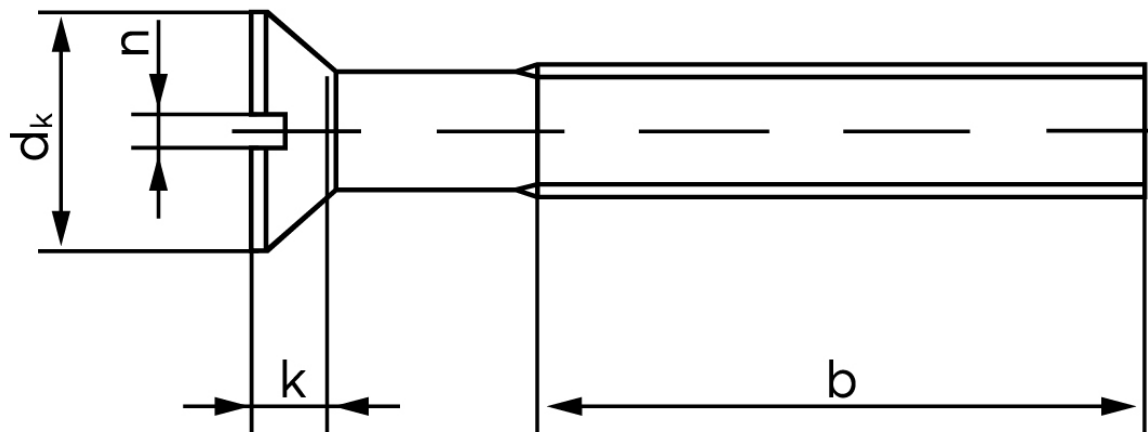

## Undersænket Maskinskrue M/Ligekærv DIN 963 Rustfri A2 M6x40 (100 Stk)

SKU: 009639200060040

GTIN:

Norm	DIN 963
Dimensions	6
$d_k$ ISO/DIN	11.3/11
$k_{ISO/DIN}$	3.3/3
$b^*$	28
$n^*$	1,6

Bemærk disse data er vejledende, og informationerne skal anses som vejledende, Bolte.dk stiller ingen garanti eller kan stilles til ansvar for overstående datatabel. Er du i tvivl så kontakt os på 75154999.