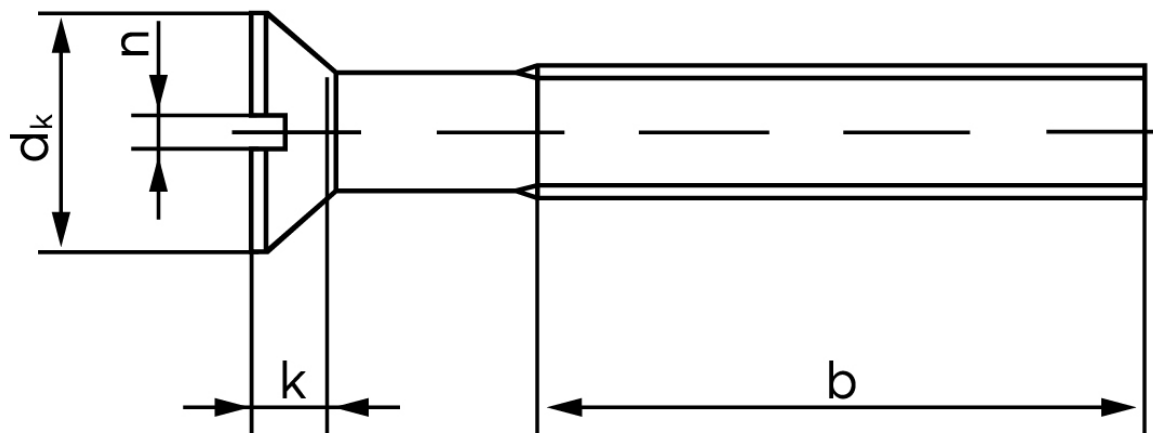

## Undersænket Maskinskrue M/Ligekærv DIN 963 Rustfri A2 M6x8 (100 Stk)

SKU: 009639209060008

GTIN:

Norm	DIN 963
Dimensions	6
$d_k$ ISO/DIN	11.3/11
$k_{ISO/DIN}$	3.3/3
$b^*$	28
$n^*$	1,6

Bemærk disse data er vejledende, og informationerne skal anses som vejledende, Bolte.dk stiller ingen garanti eller kan stilles til ansvar for overstående datatabel. Er du i tvivl så kontakt os på 75154999.