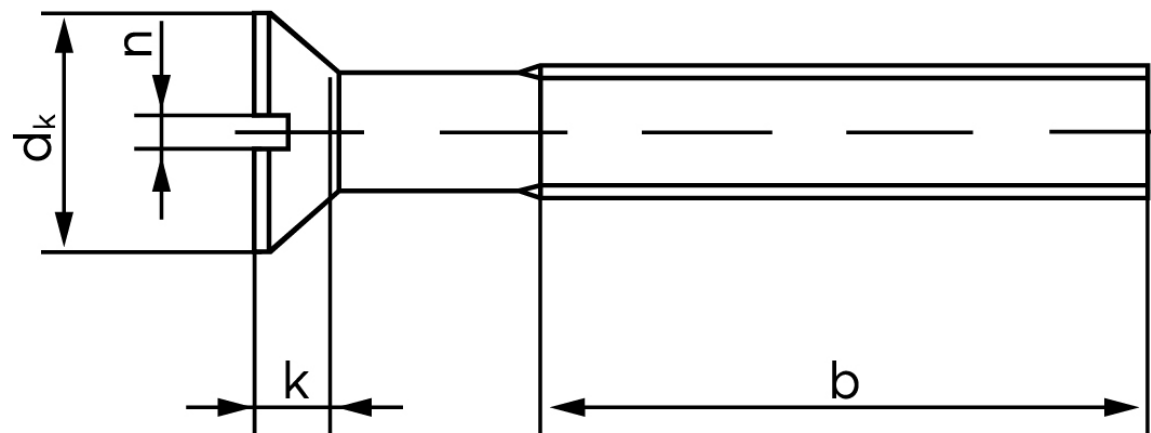

BOLTE.DK

KVALITETSSKRUER OG -BOLTE PÅ NETTET

Undersænket Maskinskrue M/Ligekærv DIN 963 Rustfri-Syrefast A4 M8x30 (100 Stk)

SKU: 009639400080030

GTIN:

Norm	DIN 963
Dimensions	8
d_k ISO/DIN	15.8/14.5
$k_{ISO/DIN}$	4.65/4
b^*	34
n^*	2