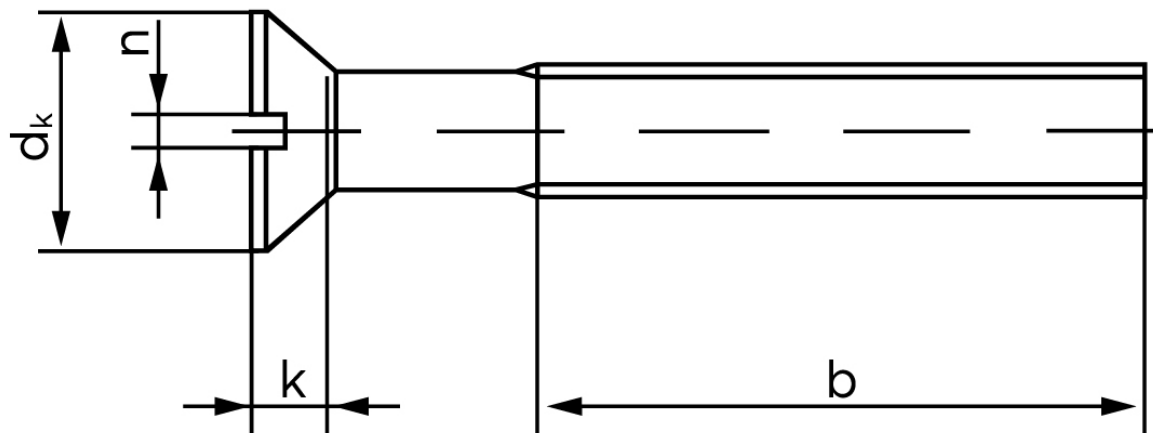

Undersænket Maskinskrue M/Ligekærv DIN 963 Rustfri A2 M8x45 (50 Stk)

SKU: 009639209080045

GTIN:

Norm	DIN 963
Dimensions	8
d_k ISO/DIN	15.8/14.5
$k_{ISO/DIN}$	4.65/4
b^*	34
n^*	2

Bemærk disse data er vejledende, og informationerne skal anses som vejledende, Bolte.dk stiller ingen garanti eller kan stilles til ansvar for overstående datatabel. Er du i tvivl så kontakt os på 75154999.

Vil du vide mere om dette produkt
Forespørg pris her