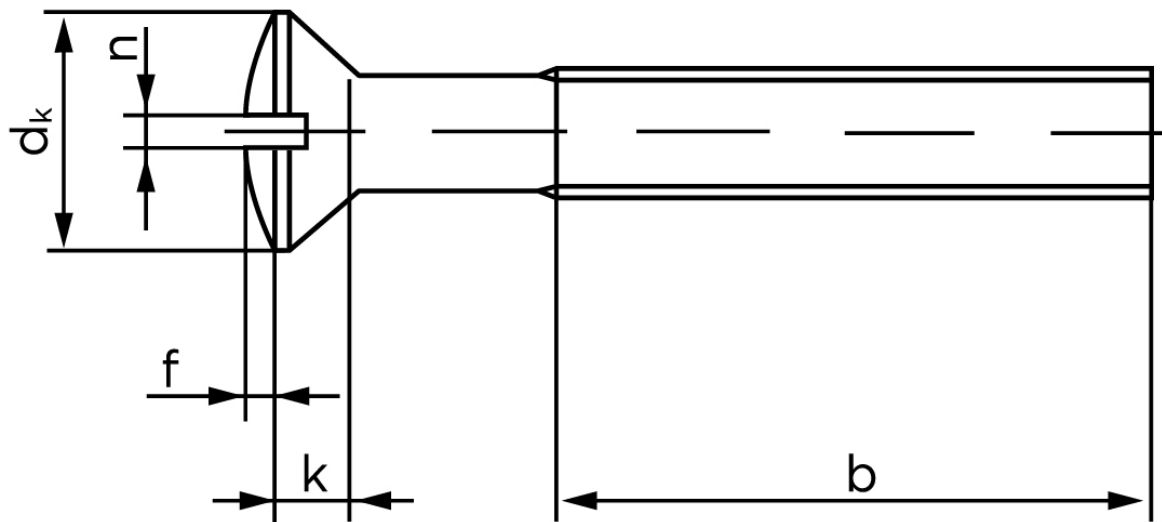

BOLTE.DK

KVALITETSSKRUER OG -BOLTE PÅ NETTET

Linsehovedet Maskinskrue M/Ligekærv DIN 964 Rustfri-Syrefast A4 M2,5x8 (200 Stk)

SKU: 009649409025008

GTIN:

Norm	DIN 964
Dimensions	2,5
d_k ISO/DIN	4,7
$k_{ISO/DIN}$	1,5
b	18
f	0,6
n	0,6

Bemærk disse data er vejledende, og informationerne skal anses som vejledende, Bolte.dk stiller ingen garanti eller kan stilles til ansvar for overstående datatabel. Er du i tvivl så kontakt os på 75154999.

Vil du vide mere om dette produkt

Forespørg pris her