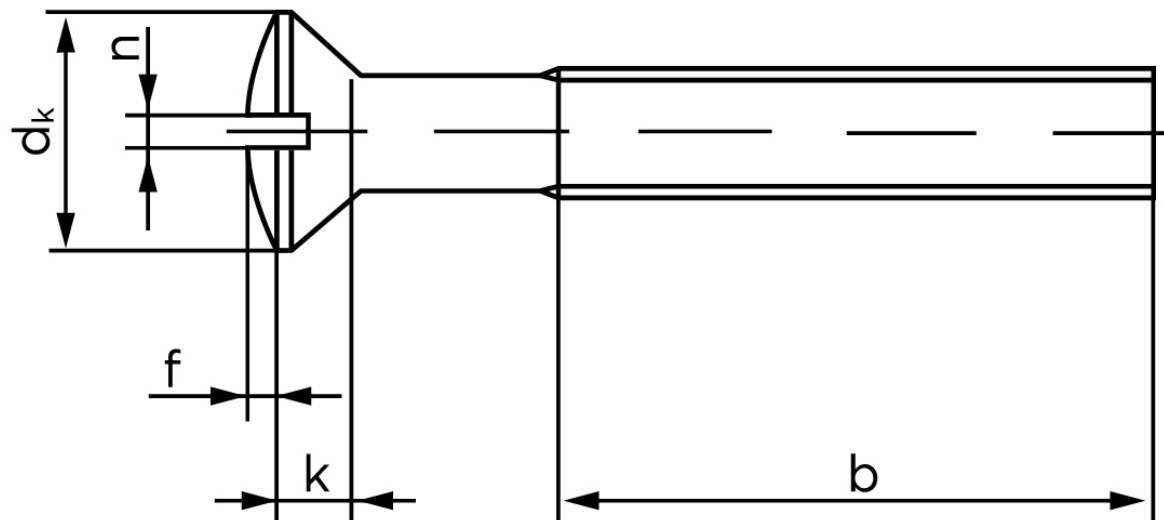

# BOLTE

KVALITETSSKRUER OG -BOLTE PÅ NETTET

## Linsehovedet Maskinskrue M/Ligekærv DIN 964 Rustfri-Syrefast A4 M2x4 (200 Stk)

SKU: 009649409020004

GTIN:

Norm	DIN 964
Dimensions	2
$d_k$ ISO/DIN	3,8
$k$ ISO/DIN	1,2
b	16
f	0,5
n	0,5

Bemærk disse data er vejledende, og informationerne skal anses som vejledende, Bolte.dk stiller ingen garanti eller kan stilles til ansvar for overstående datatabel. Er du i tvivl så kontakt os på 75154999.