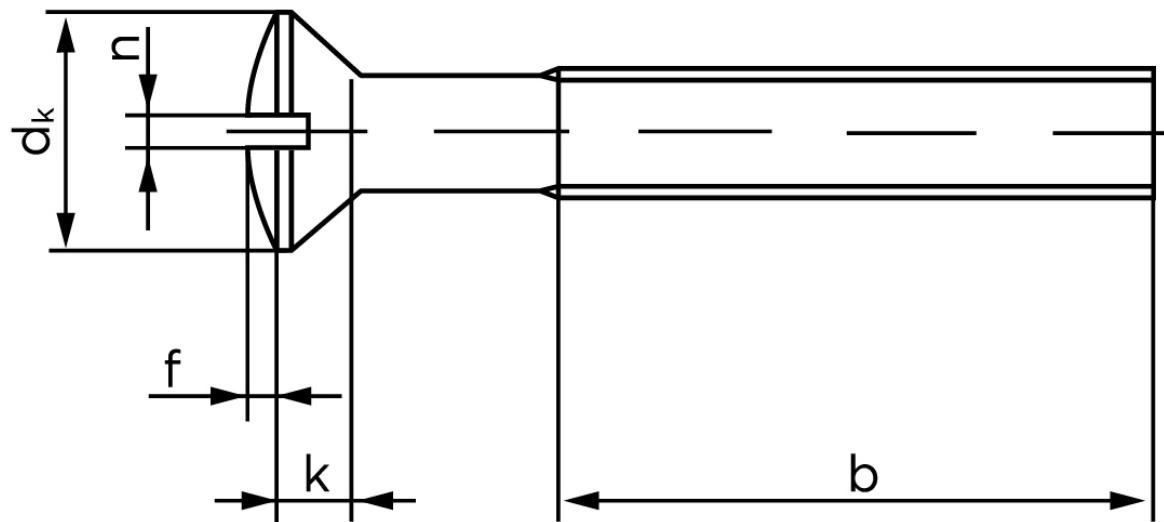

Linsehovedet Maskinskrue M/Ligekærv DIN 964 Rustfri-Syrefast A4 M2x5 (200 Stk)

SKU: 009649409020005

GTIN:

Norm	DIN 964
Dimensions	2
d_k ISO/DIN	3,8
k ISO/DIN	1,2
b	16
f	0,5
n	0,5

Bemærk disse data er vejledende, og informationerne skal anses som vejledende, Bolte.dk stiller ingen garanti eller kan stilles til ansvar for overstående datatabel. Er du i tvivl så kontakt os på 75154999.