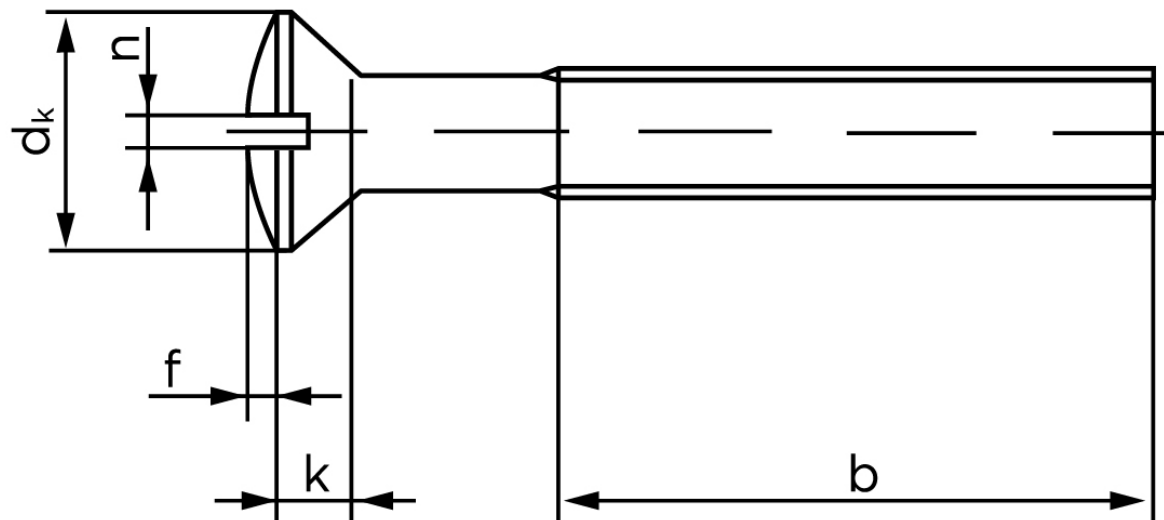

## Linsehovedet Maskinskrue M/Ligekærv DIN 964 Rustfri-Syrefast A4 M2x6 (200 Stk)

SKU: 009649409020006

GTIN:

Norm	DIN 964
Dimensions	2
$d_k$ ISO/DIN	3,8
$k_{ISO/DIN}$	1,2
b	16
f	0,5
n	0,5

Bemærk disse data er vejledende, og informationerne skal anses som vejledende, Bolte.dk stiller ingen garanti eller kan stilles til ansvar for overstående datatabel. Er du i tvivl så kontakt os på 75154999.