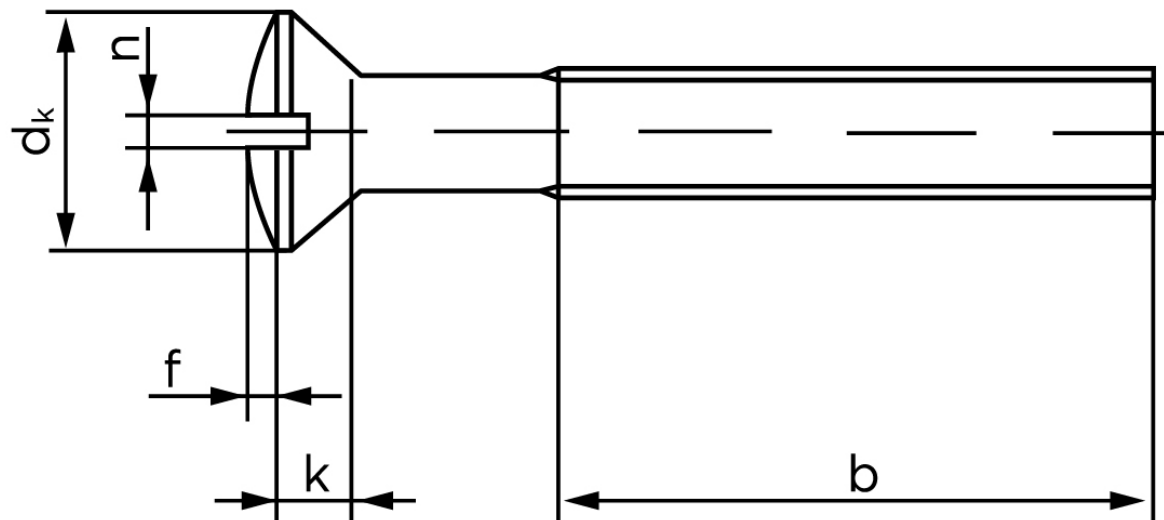

Linsehovedet Maskinskrue M/Ligekærv DIN 964 Rustfri-Syrefast A4 M2x8 (200 Stk)

SKU: 009649409020008

GTIN:

Norm	DIN 964
Dimensions	2
d_k ISO/DIN	3,8
$k_{ISO/DIN}$	1,2
b	16
f	0,5
n	0,5

Bemærk disse data er vejledende, og informationerne skal anses som vejledende, Bolte.dk stiller ingen garanti eller kan stilles til ansvar for overstående datatabel. Er du i tvivl så kontakt os på 75154999.