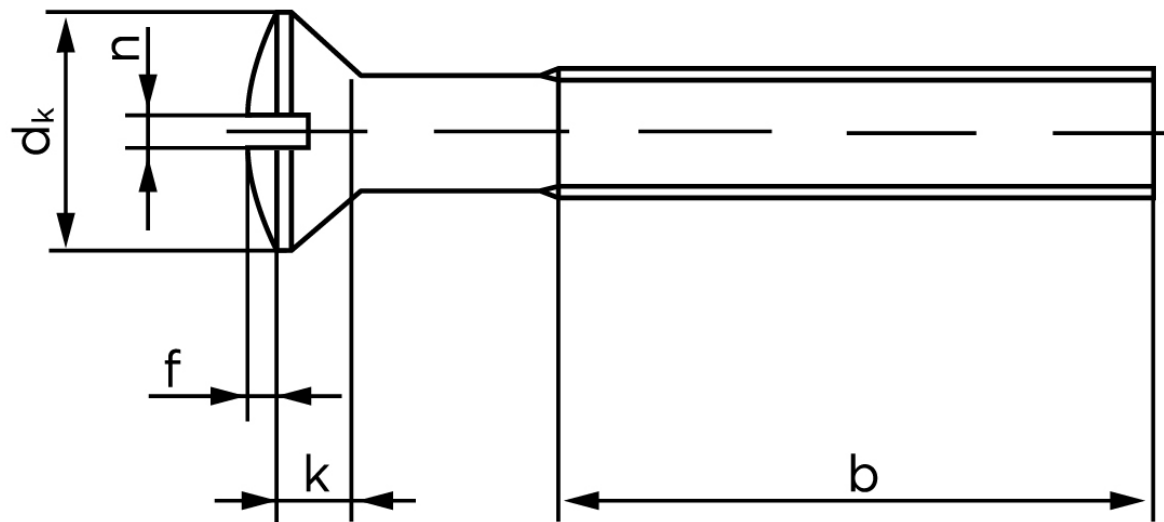

Linsehovedet Maskinskrue M/Ligekærv DIN 964 Rustfri-Syrefast A4 M3x30 (200 Stk)

SKU: 009649409030030

GTIN:

Norm	DIN 964
Dimensions	3
d_k ISO/DIN	5,6
$k_{ISO/DIN}$	1,65
b	19
f	0,75
n	0,8

Bemærk disse data er vejledende, og informationerne skal anses som vejledende, Bolte.dk stiller ingen garanti eller kan stilles til ansvar for overstående datatabel. Er du i tvivl så kontakt os på 75154999.