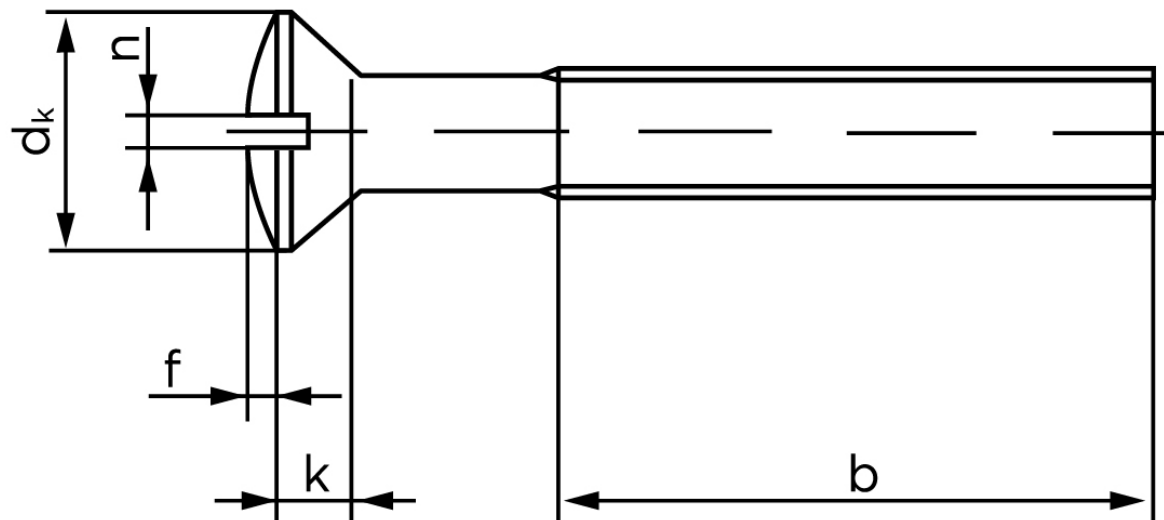

Linsehovedet Maskinskrue M/Ligekærv DIN 964 Rustfri-Syrefast A4 M3x6 (1000 Stk)

SKU: 009649400030006

GTIN:

Norm	DIN 964
Dimensions	3
d_k ISO/DIN	5,6
$k_{ISO/DIN}$	1,65
b	19
f	0,75
n	0,8

Bemærk disse data er vejledende, og informationerne skal anses som vejledende, Bolte.dk stiller ingen garanti eller kan stilles til ansvar for overstående datatabel. Er du i tvivl så kontakt os på 75154999.