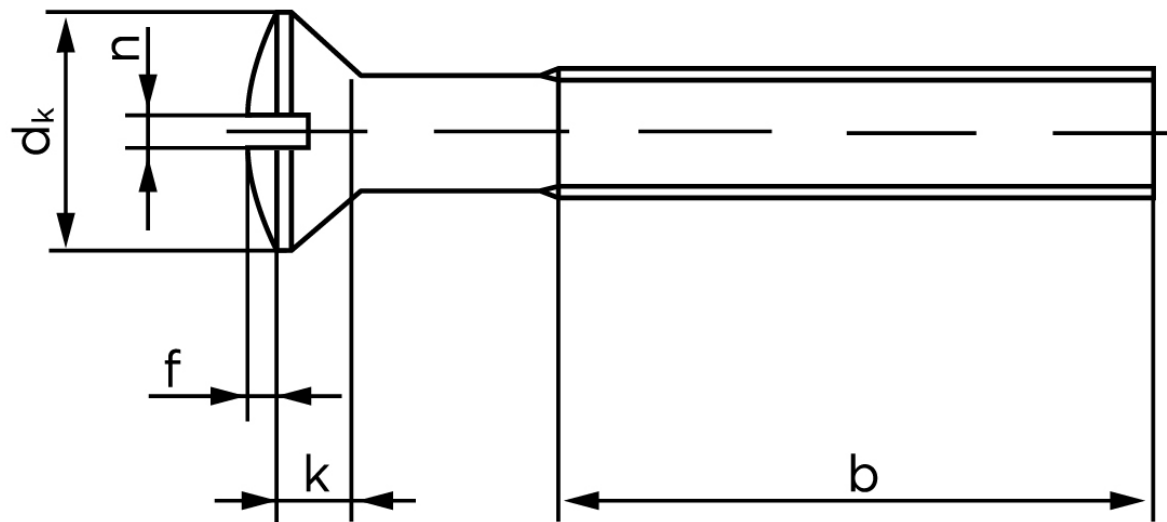

BOLTE

KVALITETSSKRUER OG -BOLTE PÅ NETTET

Linsehovedet Maskinskrue M/Ligekærv DIN 964 Rustfri A2 M4x10 (1000 Stk)

SKU: 009649200040010

GTIN:

Norm	DIN 964
Dimensions	4
d_k ISO/DIN	8.4/7.5
$k_{ISO/DIN}$	2.7/2.2
b	22
f	1
n	1