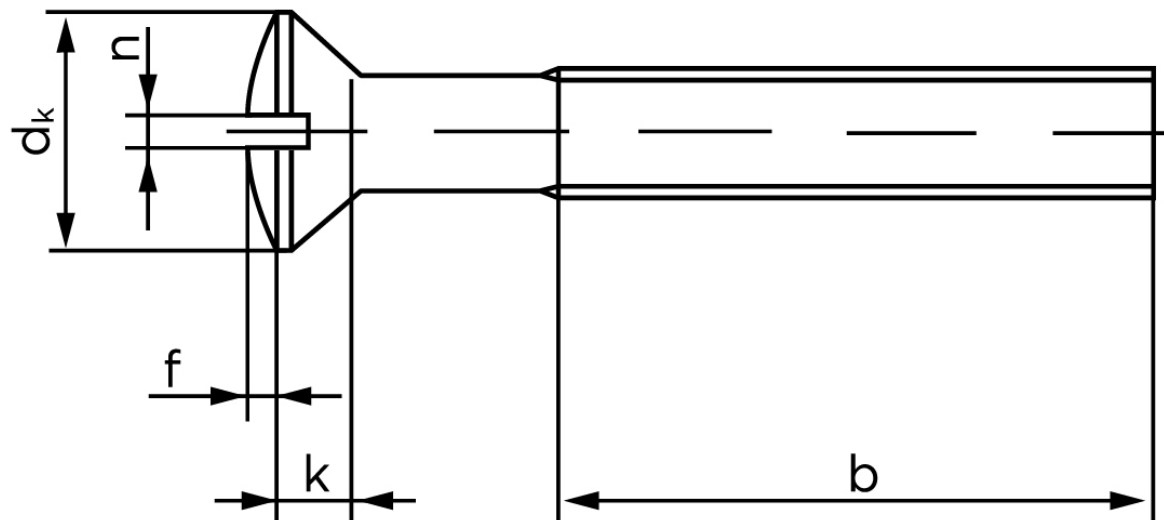

Linsehovedet Maskinskrue M/Ligekærv DIN 964 Rustfri A2 M4x12 (1000 Stk)

SKU: 009649200040012

GTIN:

Norm	DIN 964
Dimensions	4
d_k ISO/DIN	8.4/7.5
$k_{ISO/DIN}$	2.7/2.2
b	22
f	1
n	1

Bemærk disse data er vejledende, og informationerne skal anses som vejledende, Bolte.dk stiller ingen garanti eller kan stilles til ansvar for overstående datatabel. Er du i tvivl så kontakt os på 75154999.