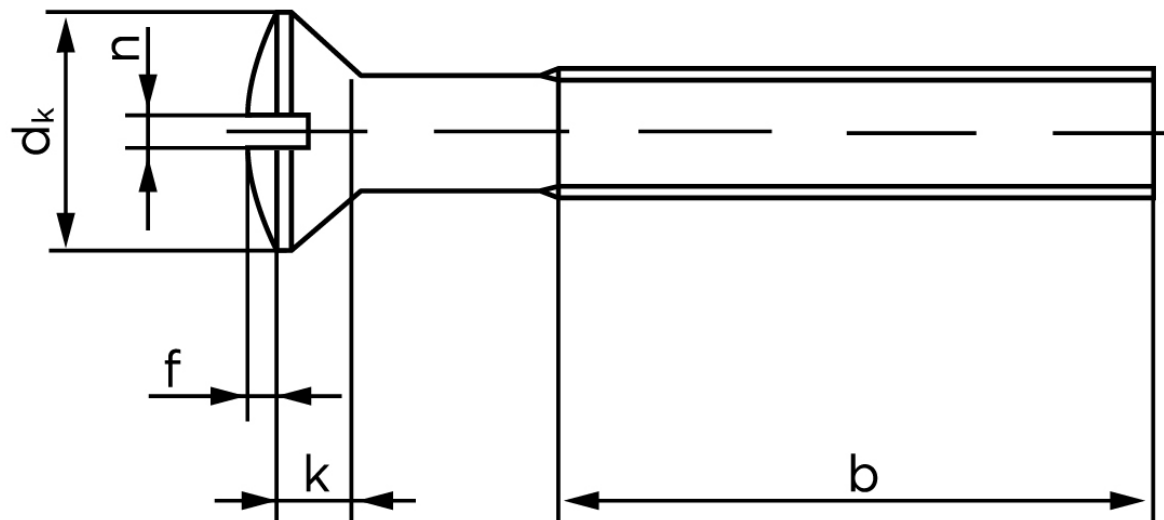

## Linsehovedet Maskinskrue M/Ligekærv DIN 964 Rustfri A2 M4x12 (200 Stk)

SKU: 009649209040012

GTIN:

Norm	DIN 964
Dimensions	4
$d_k$ ISO/DIN	8.4/7.5
$k_{ISO/DIN}$	2.7/2.2
b	22
f	1
n	1

Bemærk disse data er vejledende, og informationerne skal anses som vejledende, Bolte.dk stiller ingen garanti eller kan stilles til ansvar for overstående datatabel. Er du i tvivl så kontakt os på 75154999.