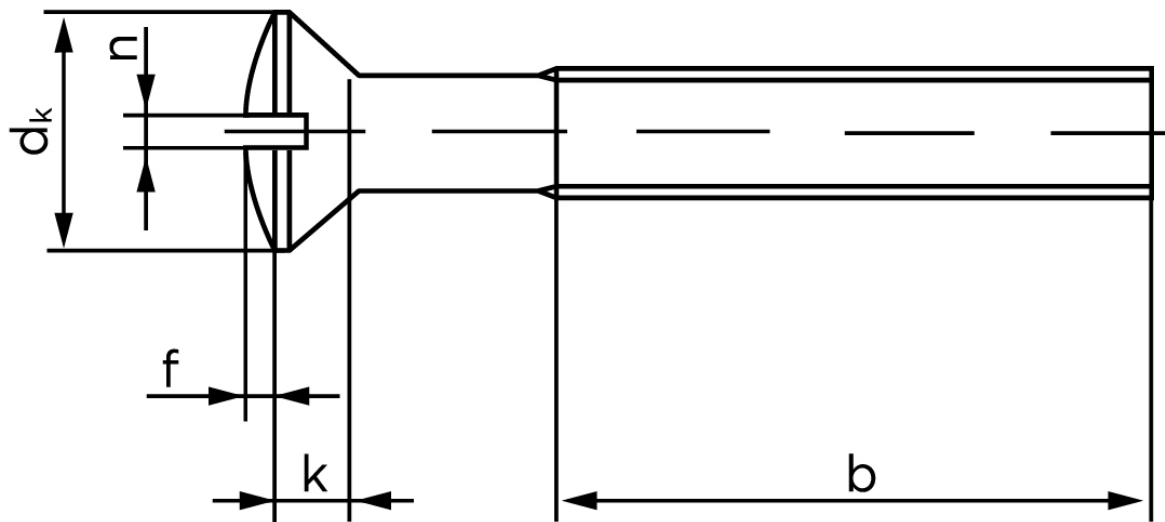

BOLTE

KVALITETSSKRUER OG -BOLTE PÅ NETTET

Linsehovedet Maskinskrue M/Ligekærv DIN 964 Rustfri-Syrefast A4 M4x30 (200 Stk)

SKU: 009649409040030

GTIN:

Norm	DIN 964
Dimensions	4
d_k ISO/DIN	8.4/7.5
$k_{ISO/DIN}$	2.7/2.2
b	22
f	1
n	1

Bemærk disse data er vejledende, og informationerne skal anses som vejledende, Bolte.dk stiller ingen garanti eller kan stilles til ansvar for overstående datatabel. Er du i tvivl så kontakt os på 75154999.

Vil du vide mere om dette produkt
Forespørg pris her