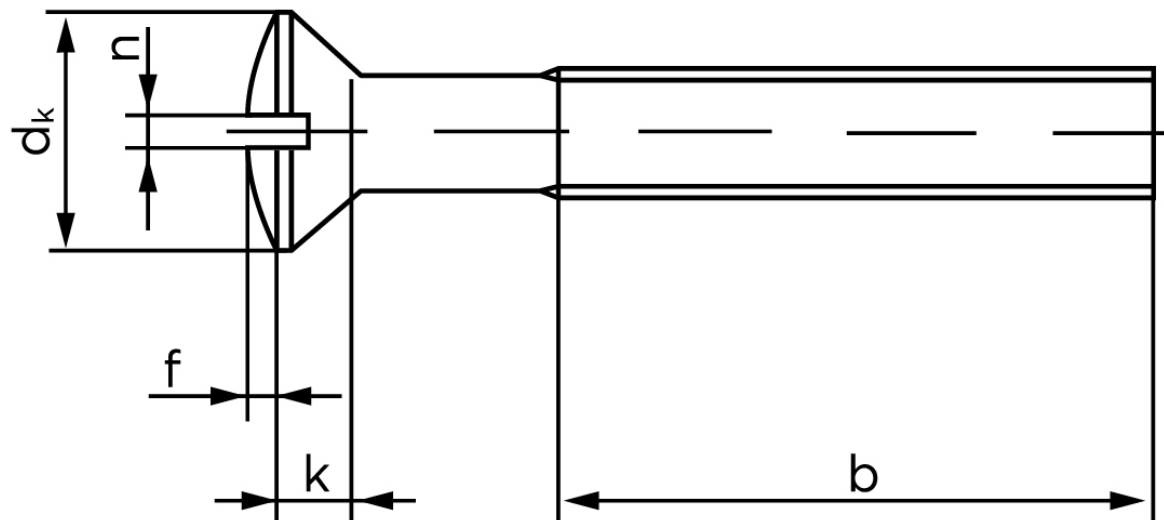

Linsehovedet Maskinskrue M/Ligekærv DIN 964 Rustfri A2 M4x6 (1000 Stk)

SKU: 009649200040006

GTIN:

Norm	DIN 964
Dimensions	4
d_k ISO/DIN	8.4/7.5
$k_{ISO/DIN}$	2.7/2.2
b	22
f	1
n	1

Bemærk disse data er vejledende, og informationerne skal anses som vejledende, Bolte.dk stiller ingen garanti eller kan stilles til ansvar for overstående datatabel. Er du i tvivl så kontakt os på 75154999.