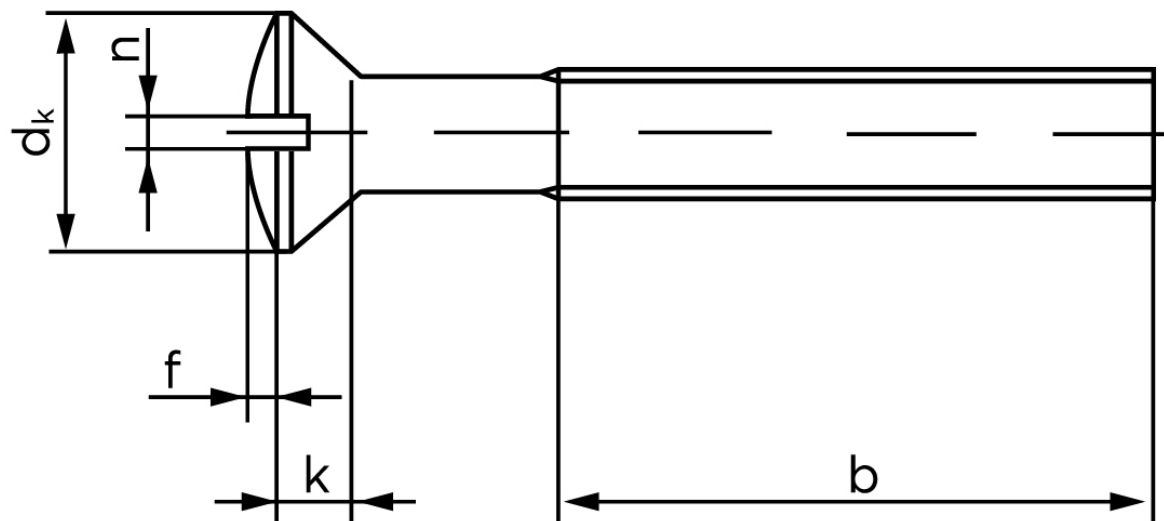

Linsehovedet Maskinskrue M/Ligekærv DIN 964 Rustfri A2 M4x8 (1000 Stk)

SKU: 009649200040008

GTIN:

Norm	DIN 964
Dimensions	4
d_k ISO/DIN	8.4/7.5
$k_{ISO/DIN}$	2.7/2.2
b	22
f	1
n	1

Bemærk disse data er vejledende, og informationerne skal anses som vejledende, Bolte.dk stiller ingen garanti eller kan stilles til ansvar for overstående datatabel. Er du i tvivl så kontakt os på 75154999.