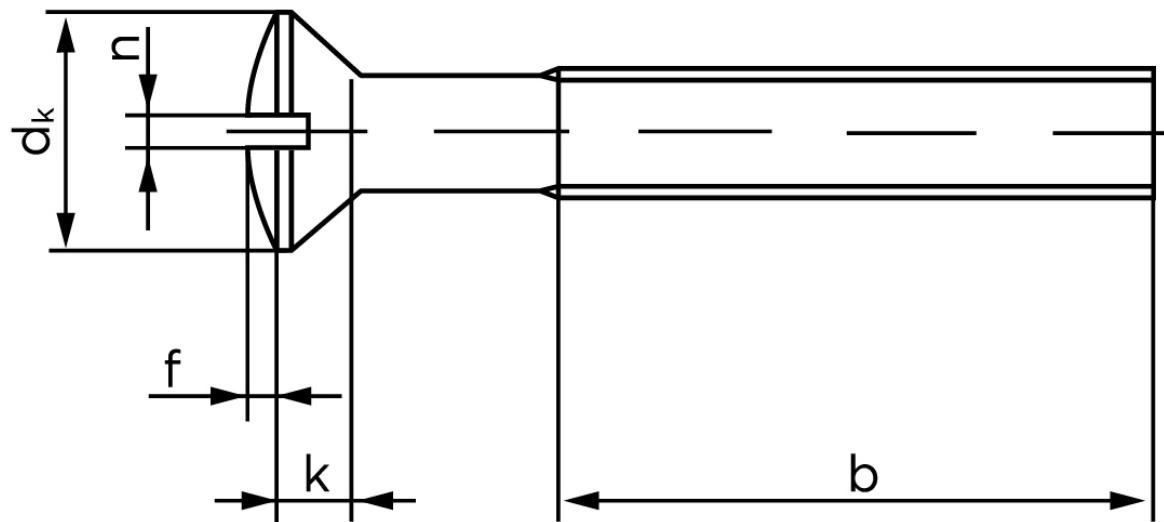

BOLTE

KVALITETSSKRUER OG -BOLTE PÅ NETTET

Linsehovedet Maskinskrue M/Ligekærv DIN 964 Rustfri-Syrefast A4 M4x8 (1000 Stk)

SKU: 009649400040008

GTIN:

Norm	DIN 964
Dimensions	4
d_k ISO/DIN	8.4/7.5
$k_{ISO/DIN}$	2.7/2.2
b	22
f	1
n	1

Bemærk disse data er vejledende, og informationerne skal anses som vejledende, Bolte.dk stiller ingen garanti eller kan stilles til ansvar for overstående datatabel. Er du i tvivl så kontakt os på 75154999.

Vil du vide mere om dette produkt

Forespørg pris her