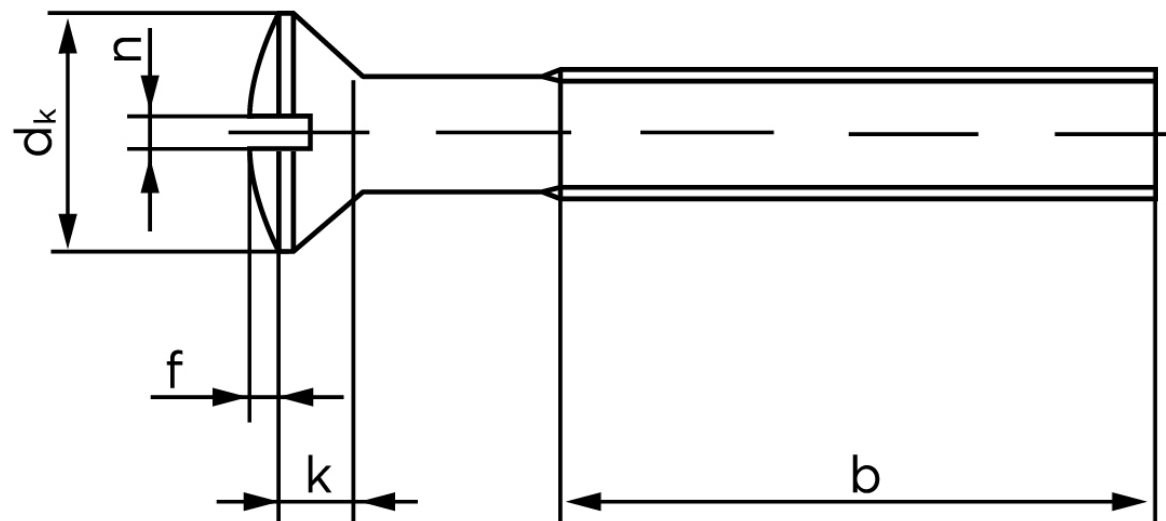

## Linsehovedet Maskinskrue M/Ligekærv DIN 964 Rustfri A2 M5x10 (500 Stk)

SKU: 009649200050010

GTIN:

Norm	DIN 964
Dimensions	5
$d_k$ ISO/DIN	9.3/9.2
$k_{ISO/DIN}$	2.7/2.5
b	25
f	1,25
n	1,2

Bemærk disse data er vejledende, og informationerne skal anses som vejledende, Bolte.dk stiller ingen garanti eller kan stilles til ansvar for overstående datatabel. Er du i tvivl så kontakt os på 75154999.