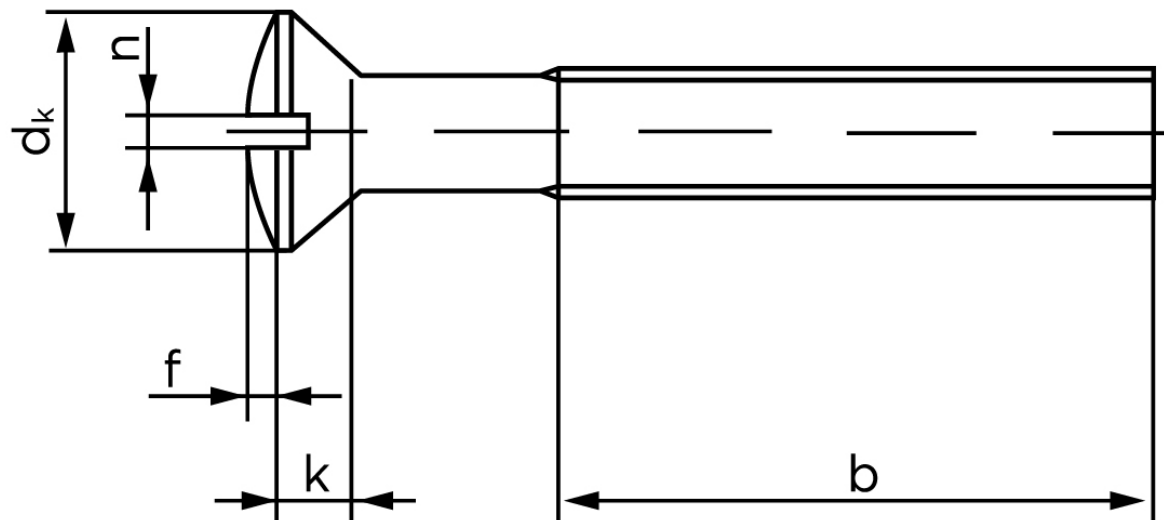

BOLTE.DK

KVALITETSSKRUER OG -BOLTE PÅ NETTET

Linsehovedet Maskinskrue M/Ligekærv DIN 964 Rustfri A2 M5x12 (500 Stk)

SKU: 009649200050012

GTIN:

Norm	DIN 964
Dimensions	5
d_k ISO/DIN	9.3/9.2
$k_{ISO/DIN}$	2.7/2.5
b	25
f	1,25
n	1,2