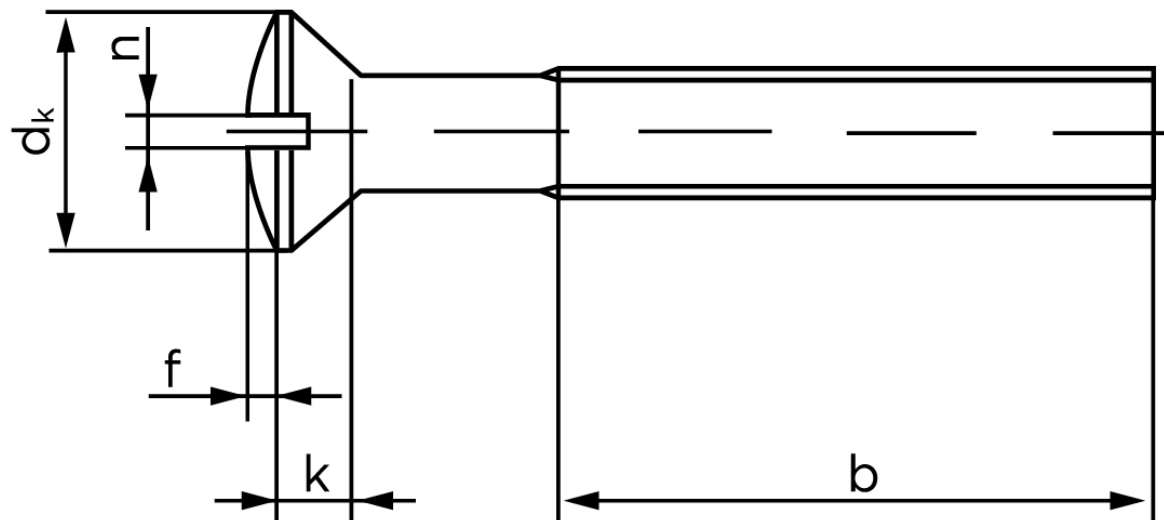

# BOLTE

KVALITETSSKRUER OG -BOLTE PÅ NETTET

## Linsehovedet Maskinskrue M/Ligekærv DIN 964 Rustfri A2 M5x12 (200 Stk)

SKU: 009649209050012

GTIN:

Norm	DIN 964
Dimensions	5
$d_k$ ISO/DIN	9.3/9.2
$k_{ISO/DIN}$	2.7/2.5
b	25
f	1,25
n	1,2

Bemærk disse data er vejledende, og informationerne skal anses som vejledende, Bolte.dk stiller ingen garanti eller kan stilles til ansvar for overstående datatabel. Er du i tvivl så kontakt os på 75154999.