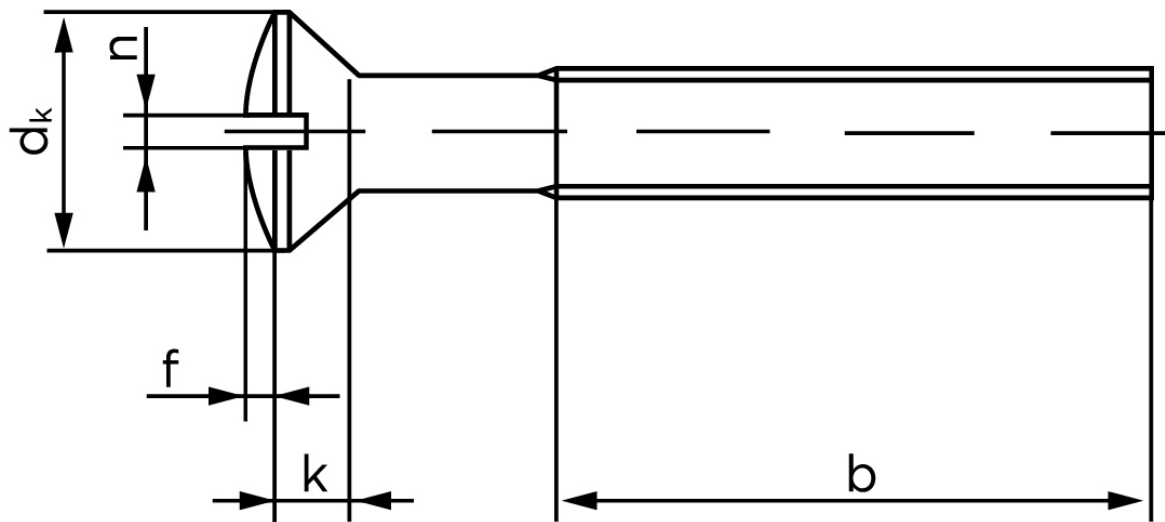

BOLTE.DK

KVALITETSSKRUER OG -BOLTE PÅ NETTET

Linsehovedet Maskinskrue M/Ligekærv DIN 964 Rustfri-Syrefast A4 M5x12 (200 Stk)

SKU: 009649409050012

GTIN:

Norm	DIN 964
Dimensions	5
d_k ISO/DIN	9.3/9.2
$k_{ISO/DIN}$	2.7/2.5
b	25
f	1,25
n	1,2

Bemærk disse data er vejledende, og informationerne skal anses som vejledende, Bolte.dk stiller ingen garanti eller kan stilles til ansvar for overstående datatabel. Er du i tvivl så kontakt os på 75154999.

Vil du vide mere om dette produkt

Forespørg pris her