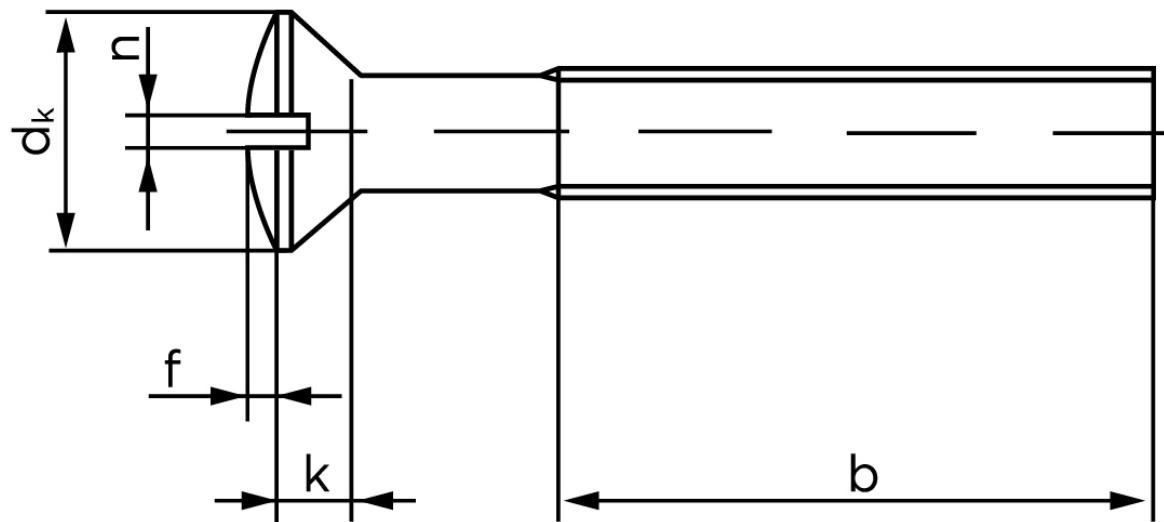

BOLTE.DK

KVALITETSSKRUER OG -BOLTE PÅ NETTET

Linsehovedet Maskinskrue M/Ligekærv DIN 964 Rustfri-Syrefast A4 M5x16 (500 Stk)

SKU: 009649400050016

GTIN:

Norm	DIN 964
Dimensions	5
d_k ISO/DIN	9.3/9.2
$k_{ISO/DIN}$	2.7/2.5
b	25
f	1,25
n	1,2

Bemærk disse data er vejledende, og informationerne skal anses som vejledende, Bolte.dk stiller ingen garanti eller kan stilles til ansvar for overstående datatabel. Er du i tvivl så kontakt os på 75154999.

Vil du vide mere om dette produkt

Forespørg pris her