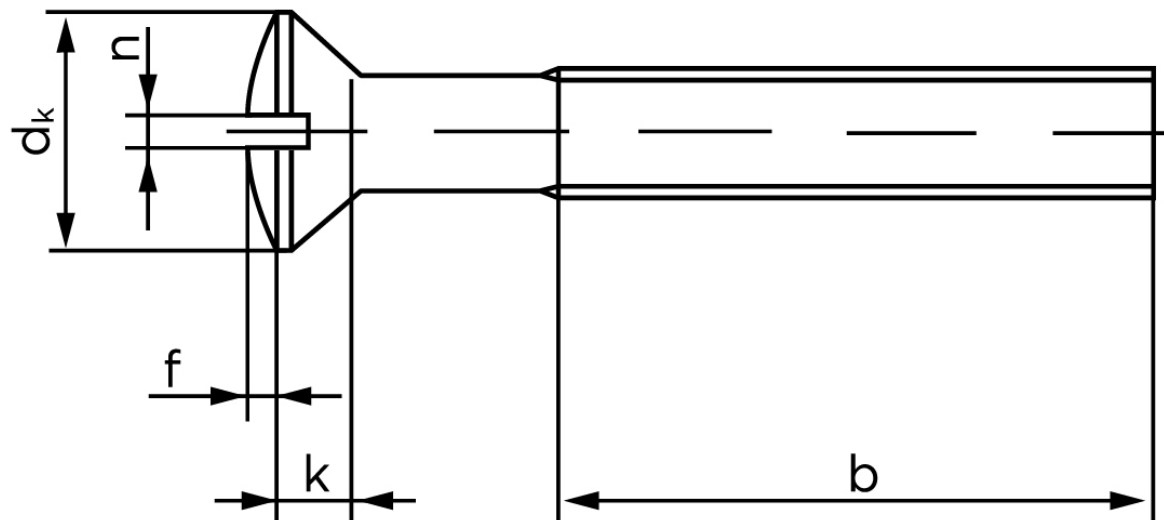

## Linsehovedet Maskinskrue M/Ligekærv DIN 964 Rustfri-Syrefast A4 M5x20 (200 Stk)

SKU: 009649409050020

GTIN:

Norm	DIN 964
Dimensions	5
$d_k$ ISO/DIN	9.3/9.2
$k_{ISO/DIN}$	2.7/2.5
b	25
f	1,25
n	1,2

Bemærk disse data er vejledende, og informationerne skal anses som vejledende, Bolte.dk stiller ingen garanti eller kan stilles til ansvar for overstående datatabel. Er du i tvivl så kontakt os på 75154999.