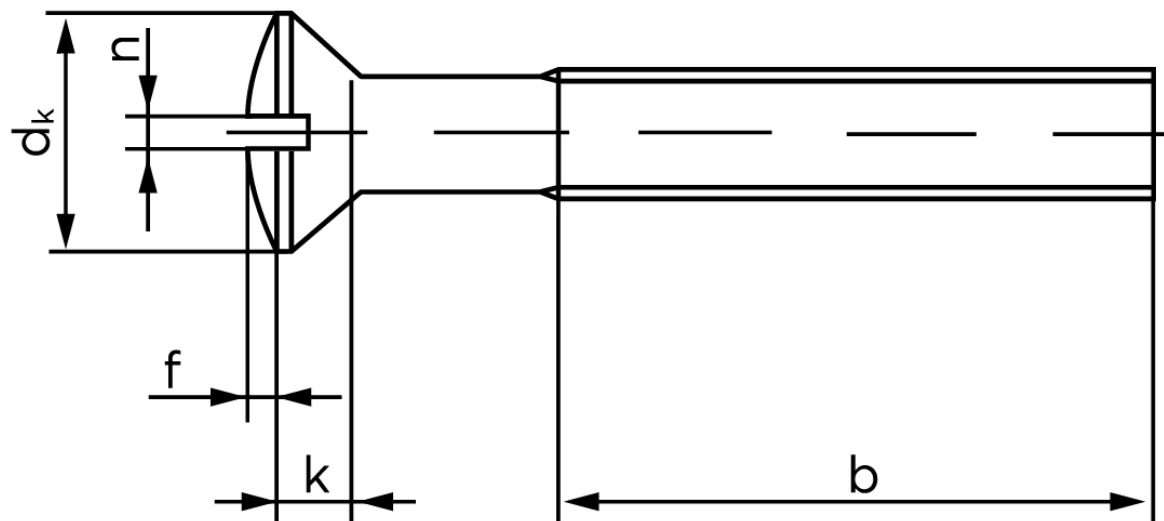

# BOLTE

KVALITETSSKRUER OG -BOLTE PÅ NETTET

## Linsehovedet Maskinskrue M/Ligekærv DIN 964 Rustfri A2 M5x30 (200 Stk)

SKU: 009649209050030

GTIN:

Norm	DIN 964
Dimensions	5
$d_k$ ISO/DIN	9.3/9.2
$k_{ISO/DIN}$	2.7/2.5
b	25
f	1,25
n	1,2

Bemærk disse data er vejledende, og informationerne skal anses som vejledende, Bolte.dk stiller ingen garanti eller kan stilles til ansvar for overstående datatabel. Er du i tvivl så kontakt os på 75154999.