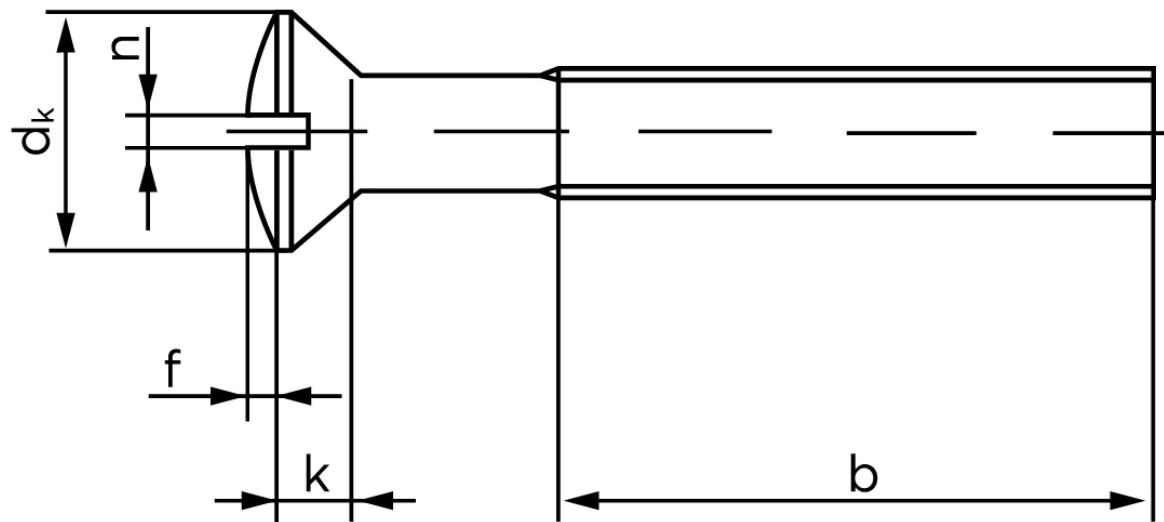

Linsehovedet Maskinskrue M/Ligekærv DIN 964 Rustfri A2 M5x35 (200 Stk)

SKU: 009649200050035

GTIN:

Norm	DIN 964
Dimensions	5
d_k ISO/DIN	9.3/9.2
$k_{ISO/DIN}$	2.7/2.5
b	25
f	1,25
n	1,2

Bemærk disse data er vejledende, og informationerne skal anses som vejledende, Bolte.dk stiller ingen garanti eller kan stilles til ansvar for overstående datatabel. Er du i tvivl så kontakt os på 75154999.