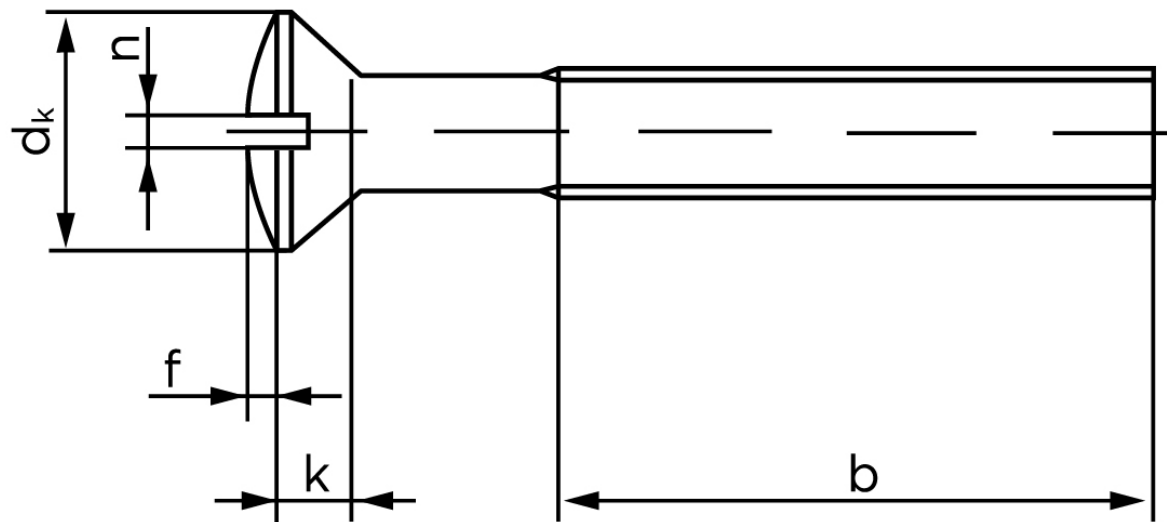

BOLTE.DK

KVALITETSSKRUER OG -BOLTE PÅ NETTET

Linsehovedet Maskinskrue M/Ligekærv DIN 964 Rustfri-Syrefast A4 M5x35 (100 Stk)

SKU: 009649409050035

GTIN:

Norm	DIN 964
Dimensions	5
d_k ISO/DIN	9.3/9.2
$k_{ISO/DIN}$	2.7/2.5
b	25
f	1,25
n	1,2

Bemærk disse data er vejledende, og informationerne skal anses som vejledende, Bolte.dk stiller ingen garanti eller kan stilles til ansvar for overstående datatabel. Er du i tvivl så kontakt os på 75154999.

Vil du vide mere om dette produkt

Forespørg pris her