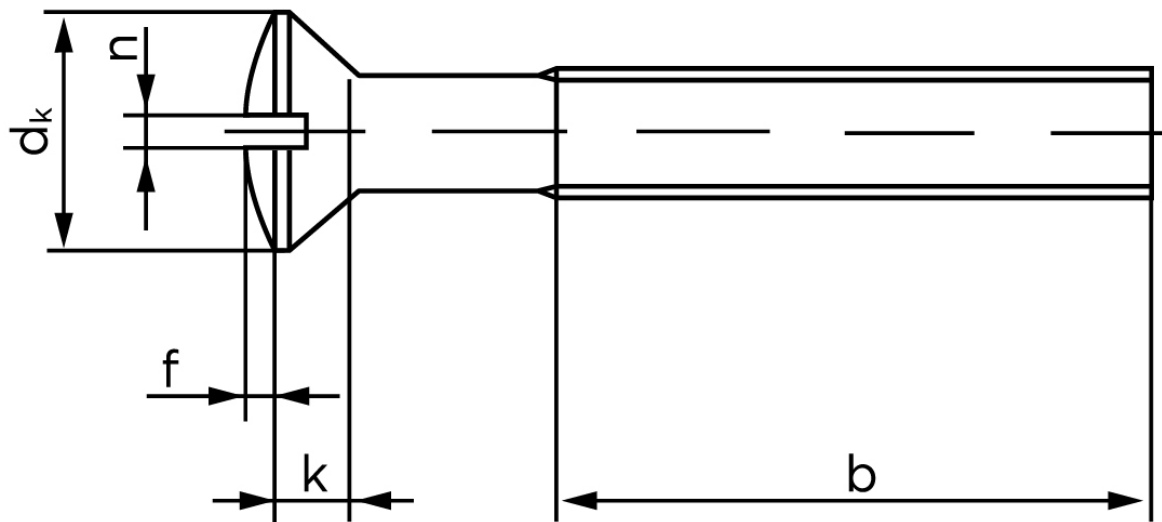

BOLTE.DK

KVALITETSSKRUER OG -BOLTE PÅ NETTET

Linsehovedet Maskinskrue M/Ligekærv DIN 964 Rustfri-Syrefast A4 M5x40 (200 Stk)

SKU: 009649400050040

GTIN:

Norm	DIN 964
Dimensions	5
d_k ISO/DIN	9.3/9.2
$k_{ISO/DIN}$	2.7/2.5
b	25
f	1,25
n	1,2

Bemærk disse data er vejledende, og informationerne skal anses som vejledende, Bolte.dk stiller ingen garanti eller kan stilles til ansvar for overstående datatabel. Er du i tvivl så kontakt os på 75154999.

Vil du vide mere om dette produkt

Forespørg pris her