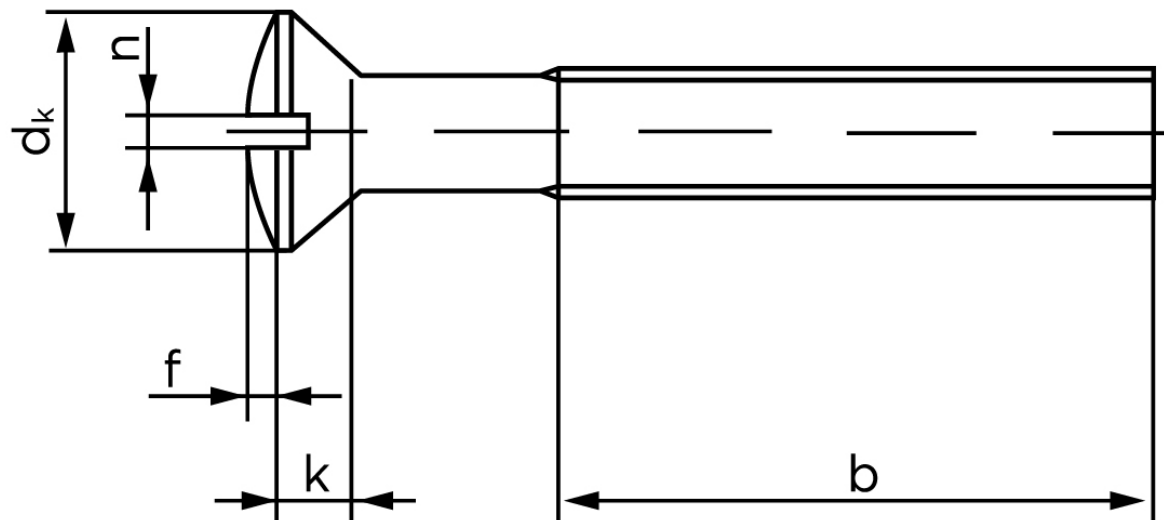

## Linsehovedet Maskinskrue M/Ligekærv DIN 964 Rustfri A2 M5x45 (100 Stk)

SKU: 009649209050045

GTIN:

Norm	DIN 964
Dimensions	5
$d_k$ ISO/DIN	9.3/9.2
$k_{ISO/DIN}$	2.7/2.5
b	25
f	1,25
n	1,2

Bemærk disse data er vejledende, og informationerne skal anses som vejledende, Bolte.dk stiller ingen garanti eller kan stilles til ansvar for overstående datatabel. Er du i tvivl så kontakt os på 75154999.