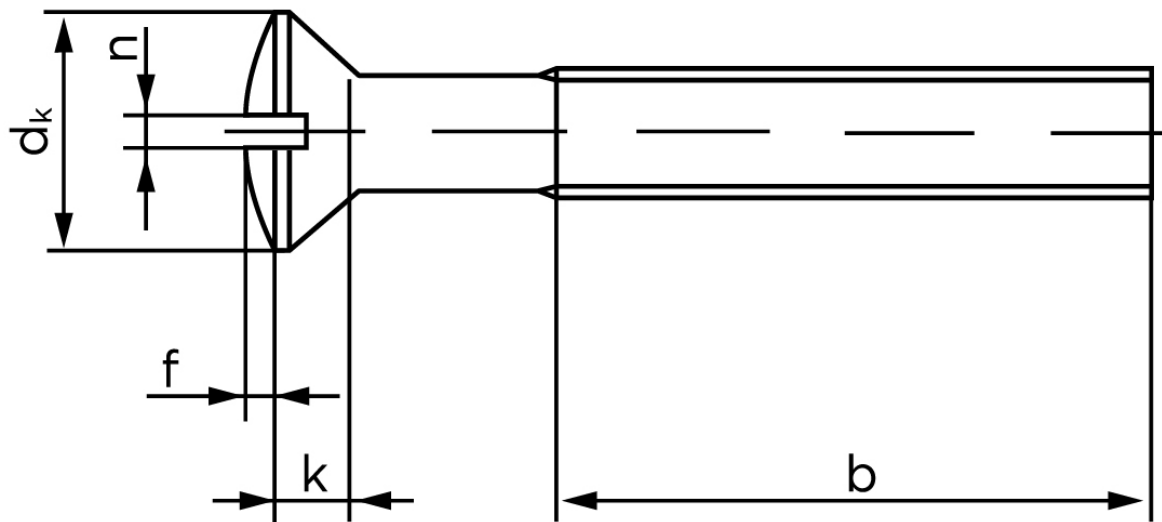

# BOLTE

KVALITETSSKRUER OG -BOLTE PÅ NETTET

## Linsehovedet Maskinskrue M/Ligekærv DIN 964 Forkromet Messing M5x60 (200 Stk)

SKU: 009647409050060

GTIN:

Norm	DIN 964
Dimensions	5
$d_k$ ISO/DIN	9.3/9.2
$k_{ISO/DIN}$	2.7/2.5
b	25
f	1,25
n	1,2

Bemærk disse data er vejledende, og informationerne skal anses som vejledende, Bolte.dk stiller ingen garanti eller kan stilles til ansvar for overstående datatabel. Er du i tvivl så kontakt os på 75154999.