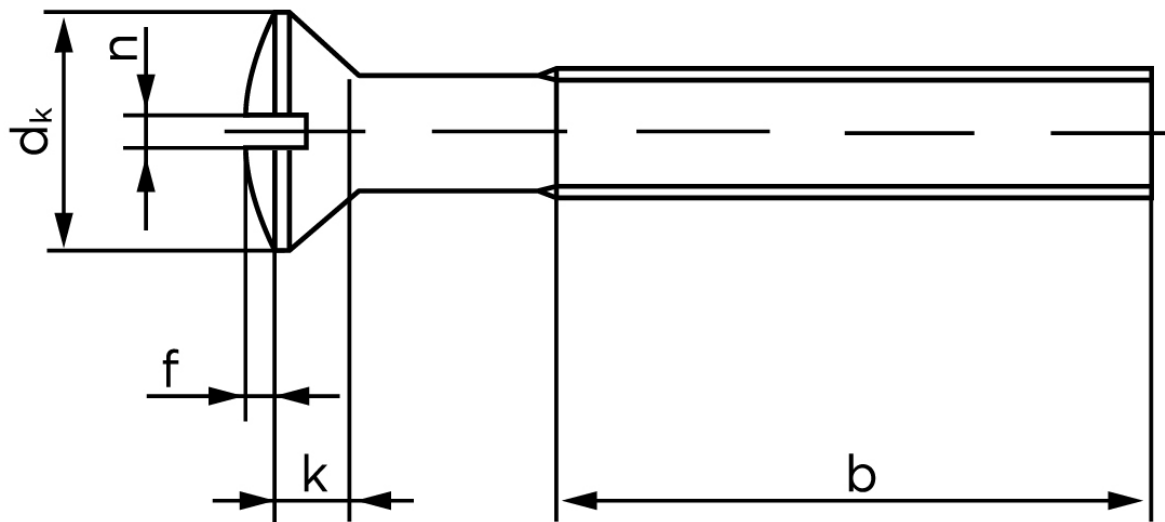

# BOLTE

KVALITETSSKRUER OG -BOLTE PÅ NETTET

## Linsehovedet Maskinskrue M/Ligekærv DIN 964 Rustfri-Syrefast A4 M5x80 (100 Stk)

SKU: 009649409050080

GTIN:

Norm	DIN 964
Dimensions	5
$d_k$ ISO/DIN	9.3/9.2
$k_{ISO/DIN}$	2.7/2.5
b	25
f	1,25
n	1,2

Bemærk disse data er vejledende, og informationerne skal anses som vejledende, Bolte.dk stiller ingen garanti eller kan stilles til ansvar for overstående datatabel. Er du i tvivl så kontakt os på 75154999.