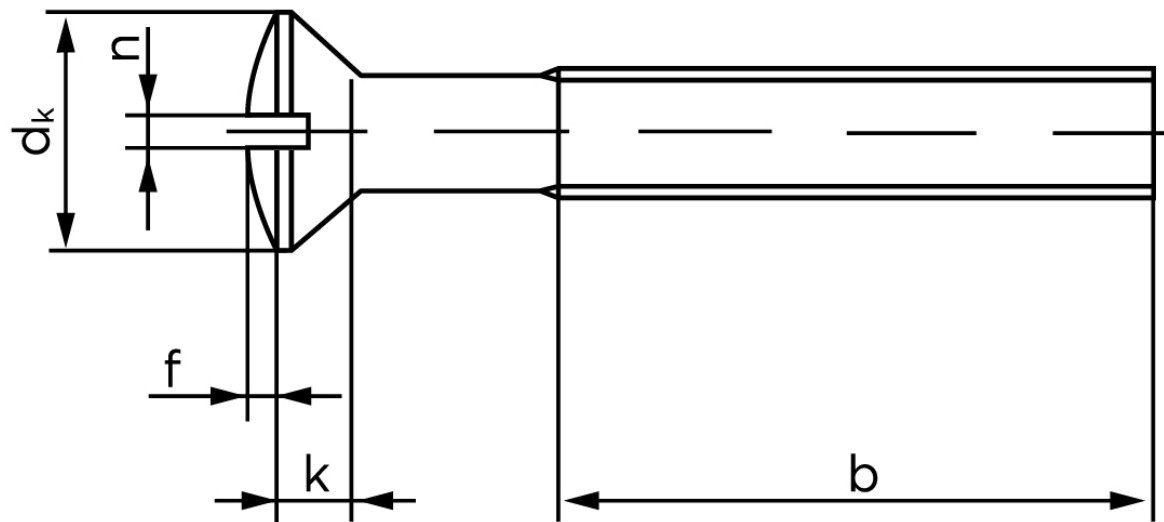

## Linsehovedet Maskinskrue M/Ligekærv DIN 964 Rustfri A2 M6x10 (100 Stk)

SKU: 009649209060010

GTIN:

Norm	DIN 964
Dimensions	6
$d_k$ ISO/DIN	11.3/11
$k_{ISO/DIN}$	3.3/3
b	28
f	1,5
n	1,6

Bemærk disse data er vejledende, og informationerne skal anses som vejledende, Bolte.dk stiller ingen garanti eller kan stilles til ansvar for overstående datatabel. Er du i tvivl så kontakt os på 75154999.