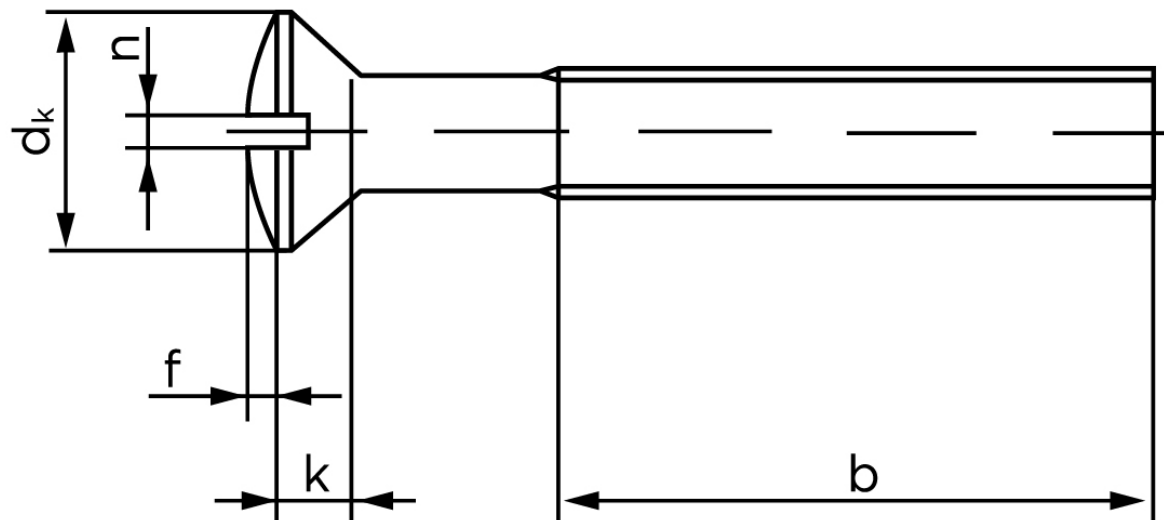

## Linsehovedet Maskinskrue M/Ligekærv DIN 964 Rustfri A2 M6x100 (50 Stk)

SKU: 009649200060100

GTIN:

Norm	DIN 964
Dimensions	6
$d_k$ ISO/DIN	11.3/11
$k_{ISO/DIN}$	3.3/3
b	28
f	1,5
n	1,6

Bemærk disse data er vejledende, og informationerne skal anses som vejledende, Bolte.dk stiller ingen garanti eller kan stilles til ansvar for overstående datatabel. Er du i tvivl så kontakt os på 75154999.