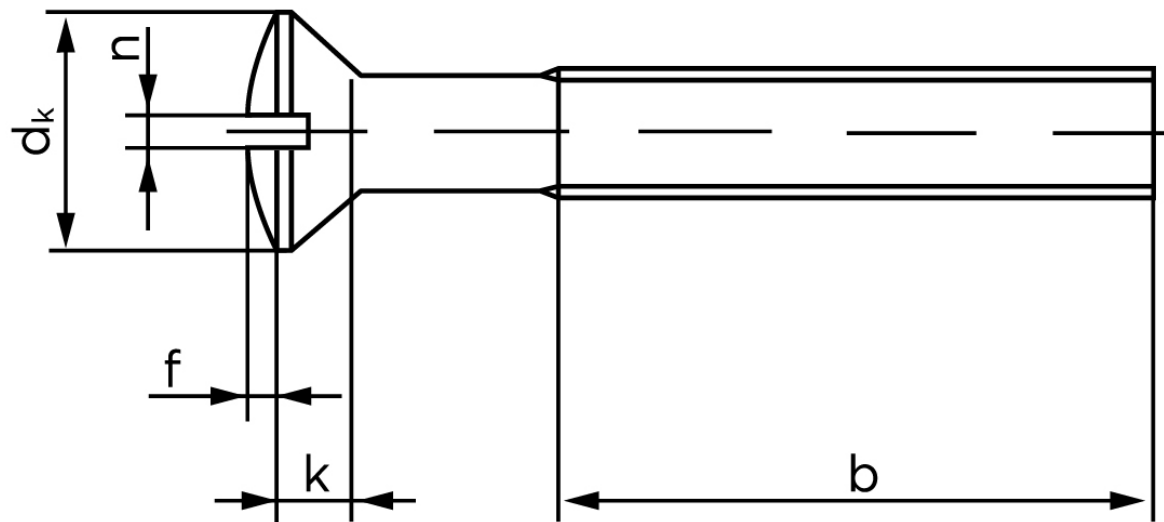

Linsehovedet Maskinskrue M/Ligekærv DIN 964 Rustfri A2 M6x105 (50 Stk)

SKU: 009649200060105

GTIN:

Norm	DIN 964
Dimensions	6
d_k ISO/DIN	11.3/11
$k_{ISO/DIN}$	3.3/3
b	28
f	1,5
n	1,6

Bemærk disse data er vejledende, og informationerne skal anses som vejledende, Bolte.dk stiller ingen garanti eller kan stilles til ansvar for overstående datatabel. Er du i tvivl så kontakt os på 75154999.