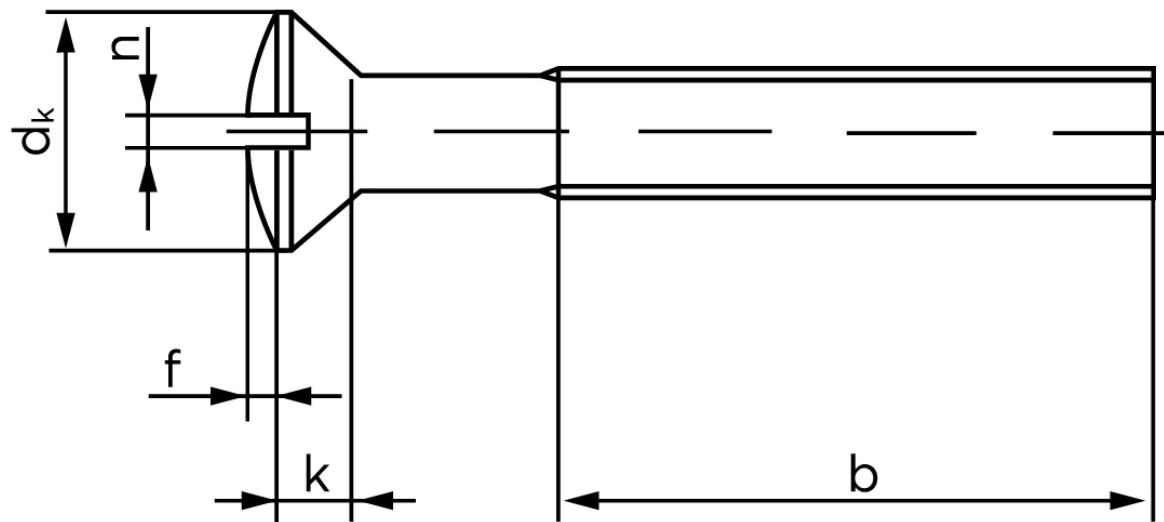

BOLTE.DK

KVALITETSSKRUER OG -BOLTE PÅ NETTET

Linsehovedet Maskinskrue M/Ligekærv DIN 964 Rustfri A2 M6x110 (50 Stk)

SKU: 009649200060110

GTIN:

Norm	DIN 964
Dimensions	6
d_k ISO/DIN	11.3/11
$k_{ISO/DIN}$	3.3/3
b	28
f	1,5
n	1,6