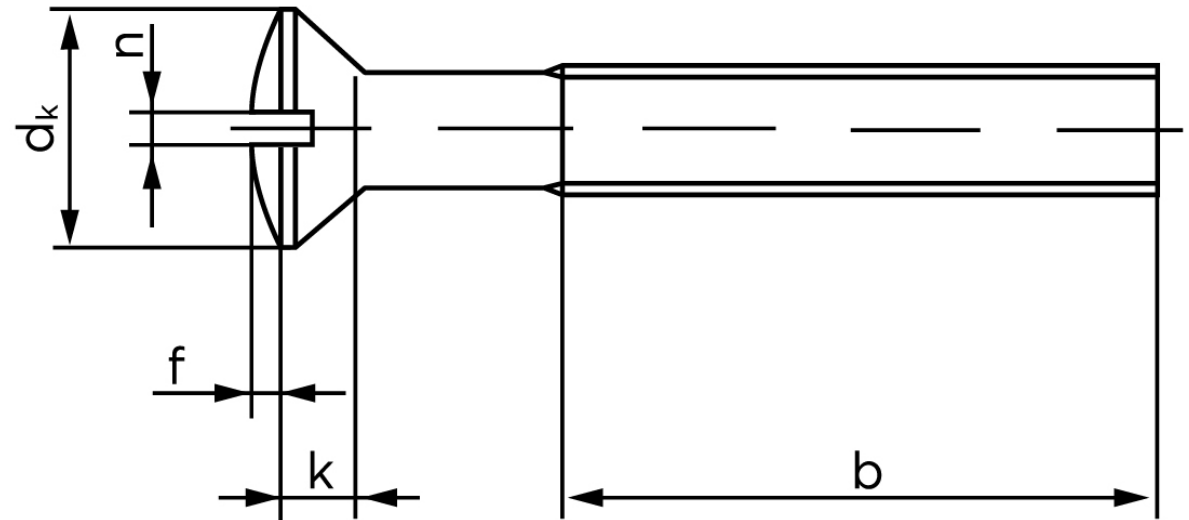

Linsehovedet Maskinskrue M/Ligekærv DIN 964 Rustfri A2 M6x12 (200 Stk)

SKU: 009649200060012

GTIN:

Norm	DIN 964
Dimensions	6
d_k ISO/DIN	11.3/11
$k_{ISO/DIN}$	3.3/3
b	28
f	1,5
n	1,6

Bemærk disse data er vejledende, og informationerne skal anses som vejledende, Bolte.dk stiller ingen garanti eller kan stilles til ansvar for overstående datatabel. Er du i tvivl så kontakt os på 75154999.