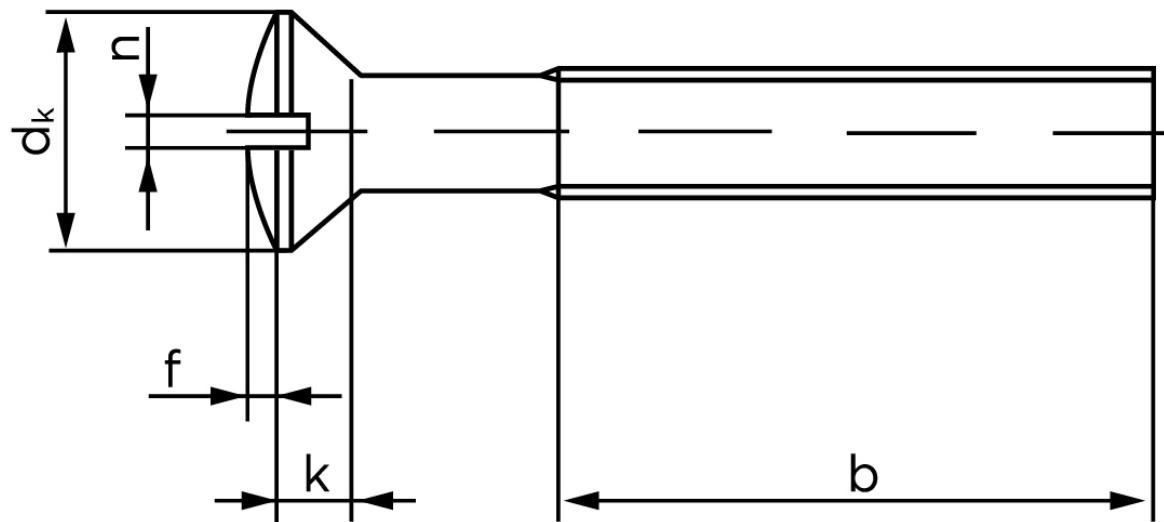

BOLTE.DK

KVALITETSSKRUER OG -BOLTE PÅ NETTET

Linsehovedet Maskinskrue M/Ligekærv DIN 964 Rustfri-Syrefast A4 M6x12 (100 Stk)

SKU: 009649409060012

GTIN:

Norm	DIN 964
Dimensions	6
d_k ISO/DIN	11.3/11
$k_{ISO/DIN}$	3.3/3
b	28
f	1,5
n	1,6

Bemærk disse data er vejledende, og informationerne skal anses som vejledende, Bolte.dk stiller ingen garanti eller kan stilles til ansvar for overstående datatabel. Er du i tvivl så kontakt os på 75154999.

Vil du vide mere om dette produkt

Forespørg pris her