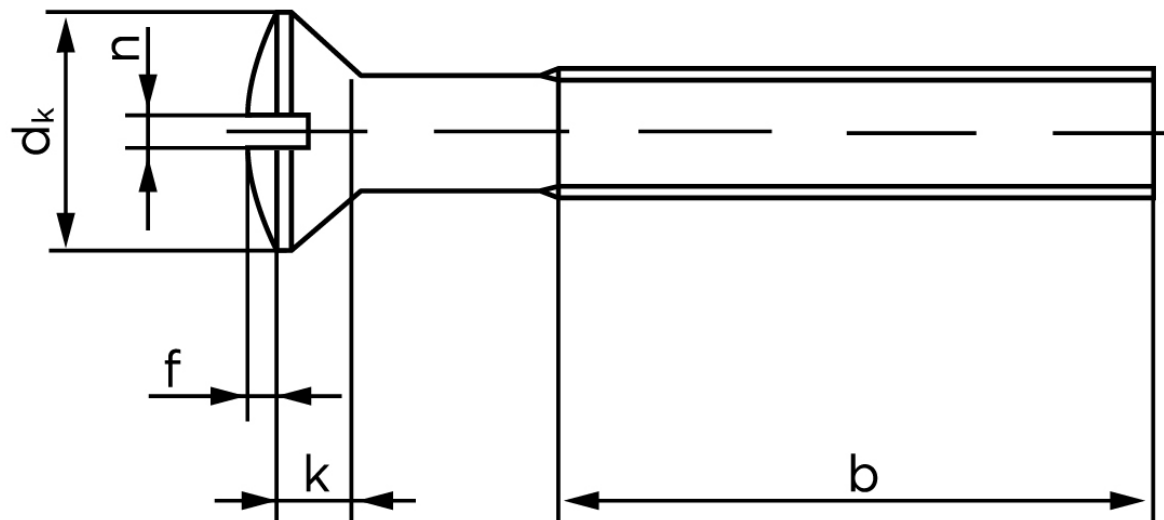

## Linsehovedet Maskinskrue M/Ligekærv DIN 964 Rustfri A2 M6x20 (200 Stk)

SKU: 009649200060020

GTIN:

Norm	DIN 964
Dimensions	6
$d_k$ ISO/DIN	11.3/11
$k_{ISO/DIN}$	3.3/3
b	28
f	1,5
n	1,6

Bemærk disse data er vejledende, og informationerne skal anses som vejledende, Bolte.dk stiller ingen garanti eller kan stilles til ansvar for overstående datatabel. Er du i tvivl så kontakt os på 75154999.