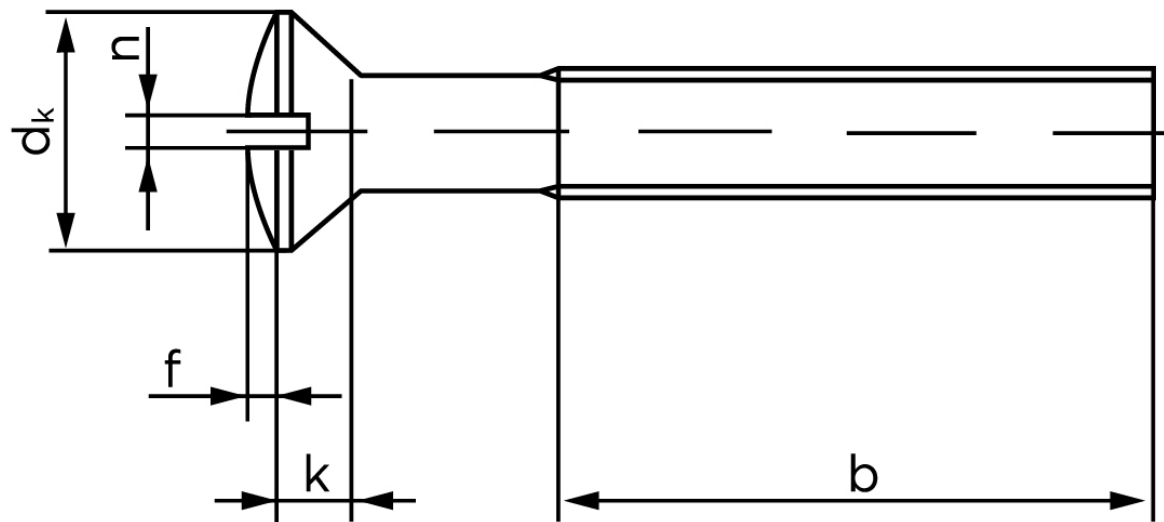

Linsehovedet Maskinskrue M/Ligekærv DIN 964 Rustfri A2 M6x25 (200 Stk)

SKU: 009649200060025

GTIN:

| Norm | DIN 964 |
|---------------|---------|
| Dimensions | 6 |
| d_k ISO/DIN | 11.3/11 |
| $k_{ISO/DIN}$ | 3.3/3 |
| b | 28 |
| f | 1,5 |
| n | 1,6 |