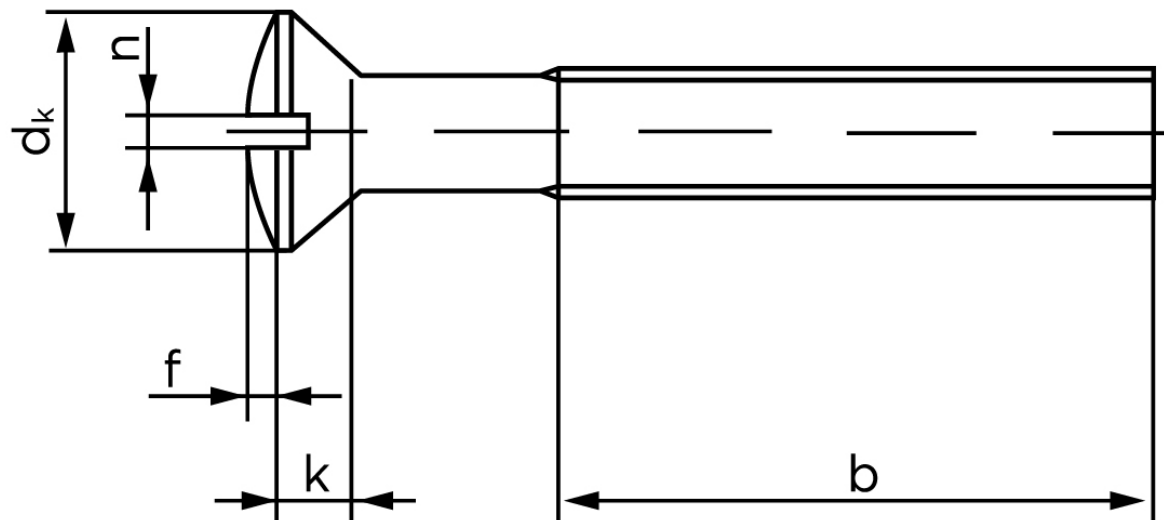

## Linsehovedet Maskinskrue M/Ligekærv DIN 964 Rustfri-Syrefast A4 M6x25 (200 Stk)

SKU: 009649400060025

GTIN:

Norm	DIN 964
Dimensions	6
$d_k$ ISO/DIN	11.3/11
$k_{ISO/DIN}$	3.3/3
b	28
f	1,5
n	1,6

Bemærk disse data er vejledende, og informationerne skal anses som vejledende, Bolte.dk stiller ingen garanti eller kan stilles til ansvar for overstående datatabel. Er du i tvivl så kontakt os på 75154999.