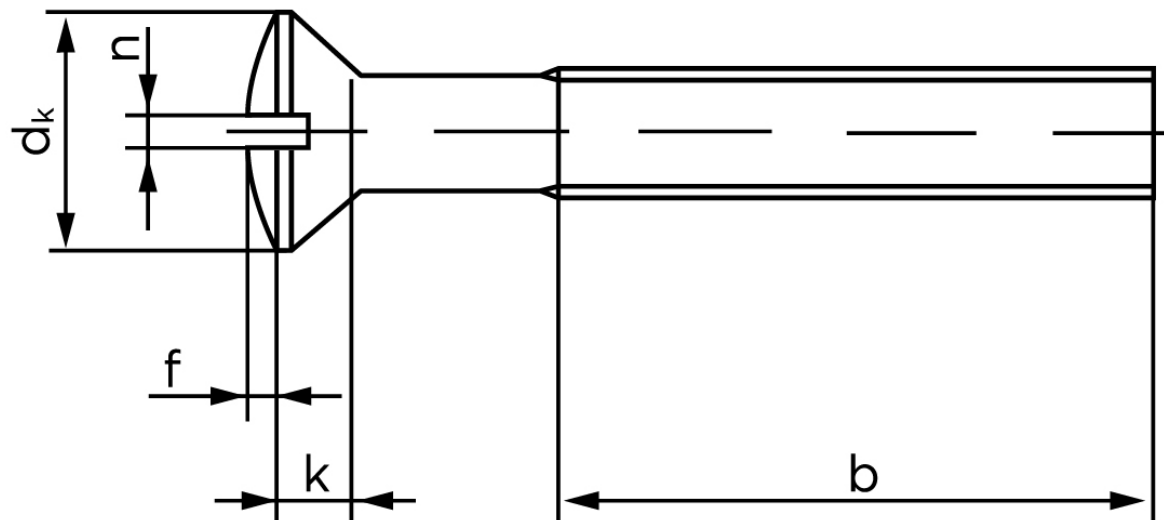

# BOLTE

KVALITETSSKRUER OG -BOLTE PÅ NETTET

## Linsehovedet Maskinskrue M/Ligekærv DIN 964 Elforzinket Stål 4.8 M6x30 (200 Stk)

SKU: 009644109060030

GTIN:

Norm	DIN 964
Dimensions	6
$d_k$ ISO/DIN	11.3/11
$k_{ISO/DIN}$	3.3/3
b	28
f	1,5
n	1,6

Bemærk disse data er vejledende, og informationerne skal anses som vejledende, Bolte.dk stiller ingen garanti eller kan stilles til ansvar for overstående datatabel. Er du i tvivl så kontakt os på 75154999.